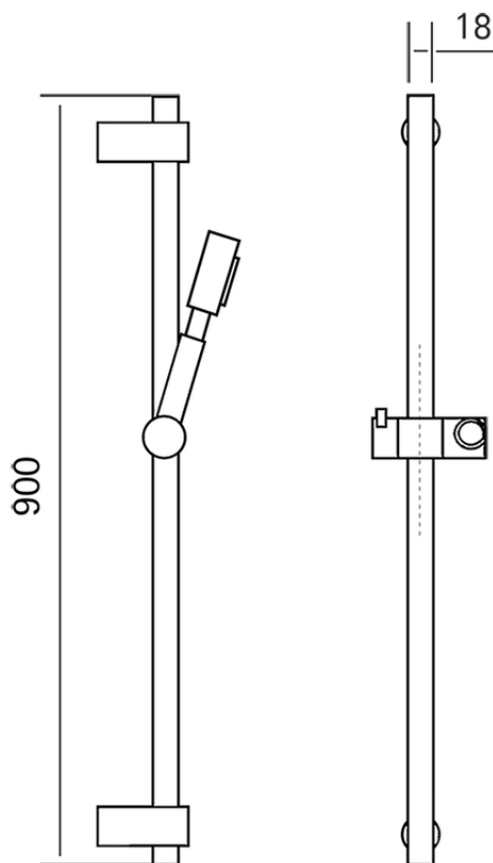

Conjunto ducha barra corrediza Xion XION_DS010630

DS010630

<https://es.cisal.it/conjunto-ducha-barra-corrediza-xion-xion-ds010630>

2025-01-15