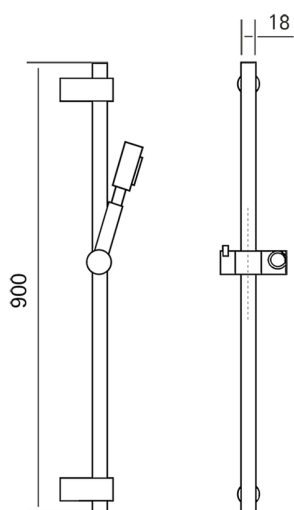

Conjunto ducha barra corrediza Xion XION_DS010630

MODELO **DS010630**

Conjunto ducha barra corrediza Xion, barra 90 cm con soporte corredizo, duchita una función ExtraLarge, flexible inox 150 cm, Inox AISI 316L

ACABADOS DISPONIBLES

D1 D1 Inox Cepillado

CARACTERÍSTICAS

2025-01-15