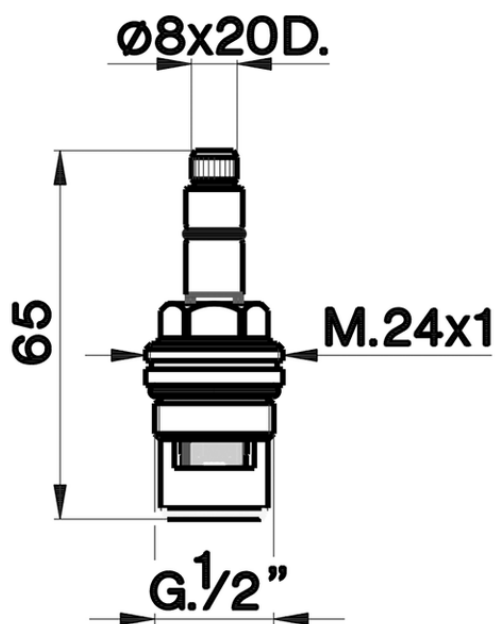

Montura cerámica DX 180° REPUESTOS_ZZ928580

ZZ928580

<https://es.cisal.it/montura-ceramica-dx-180-repuestos-zz928580>

2026-06-15