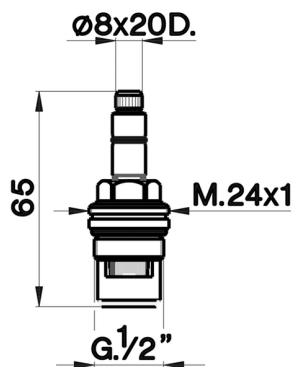

Montura cerámica DX 180° REPUESTOS_ZZ928580

MODELO **ZZ928580**

Montura cerámica DX 180°, para monoblocks y grupos "AC"

ACABADOS DISPONIBLES

04 04 Sin acabado

CARACTERÍSTICAS

2026-06-15