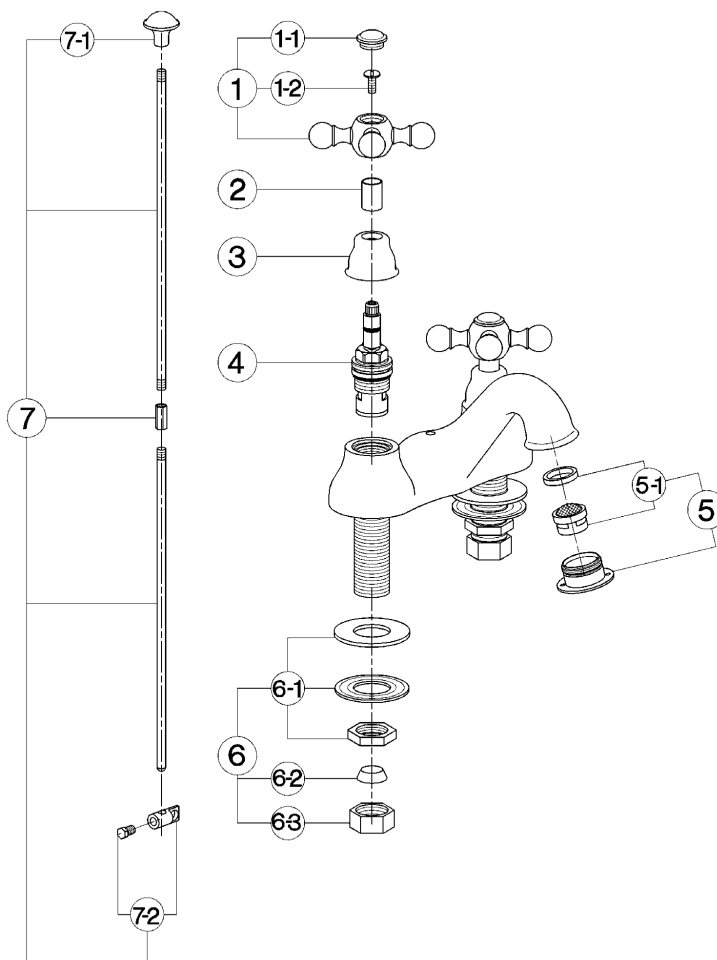

bar	PORTATA BOCCA DI EROGAZIONE * SPOUT FLOW RATE DURCHFLOSS WANNENEINLAUF DÉBIT BEC DEVERSEUR l/min.
0,5	9
1	13
2	18
3	22
4	25.5
5	28.5

* con resistenza silenziosa della classe di portata B (25.2 l/min. a 3 bar)
with hydraulic resistance of flow rate class B (25.2 l/min. at 3 bar)
mit geräuscharmen Widerstand der Durchflussklasse B (25.2 l/min. bei 3 bar)
avec aérateur classe B (25.2 l/min. à 3 bar)

NR.	DESCRIZIONE DESCRIPTION BESCHREIBUNG DÉSCRIPTION	N. CODICE CODE NO. WERKSNR. NR. CODE	NR.	DESCRIZIONE DESCRIPTION BESCHREIBUNG DÉSCRIPTION	N. CODICE CODE NO. WERKSNR. NR. CODE	NR.	DESCRIZIONE DESCRIPTION BESCHREIBUNG DÉSCRIPTION	N. CODICE CODE NO. WERKSNR. NR. CODE
1	Maniglia "AR" con vite e placchetta Handle with screw and plate "AR" Griff "AR" mit Schraube und Abdeckkappe Crosillon avec vis et plaque "AR"	ZZ 90307 0	5	Bordino con aeratore M. 24x1 "AR" Overfill with moussour M.24x1 "AR" Perlator M.24x1 "AR" Garniture avec moussour M.24x1 "AR"	ZZ 92785 0	7	Astina scarico 2 pezzi per batteria 4" "AR" Rod for 4" basin mixer "AR" Zugstange 4" Batterie "AR" Tige mélangeur 4" "AR"	ZZ 92787 0
1-1	Placchetta a vite maniglia "AR" Cap for handle "AR" Abdeckkappe "AR" Griff Plaque cache - vis crois. "AR"	ZZ 92617 0	5-1	Cartuccia per aeratore M. 24x1 Moussour cartridge M.24x1 Kar. 1/Perlator M.24x1 Cartouche x moussour M.24x1	ZZ 92695 0	7-1	Pomolo per astina batteria 4" "AR" Knob for pop-up rod 4" "AR" Zugknopf 1/Ablaufgam. 4" "AR" Pommeau - lige 4" "AR"	ZZ 92683 0
1-2	Vite M.4,5x10 lb. tc. zigrinata Screw M.4,5x10 Schraube M.4,5x10 Vis M.4,5x10	ZZ 92609 0	6	Set installazione batteria 4" Installation set 4" basin mixer Befestigungssat 4" Batterie Set installation mélangeur 4"	ZZ 92744 0	7-2	Morsetto astina scarico automatico Ø5,2 Connection for pop-up rod Ø5,2 Gelenkstueck 1/Zugstange Ø5,2 Jonction x tige vidage Ø5,2	ZZ 92638 0
2	Tubetto copriasta "AR" H.15,5 Sliding cover tube "AR" H.15,5 Abdeckkappe Oberteil "AR" H.15,5 Tube couvre-tige "AR" H.15,5	ZZ 92619 0	6-1	Set installazione rubinetto a colonna Installation set deck-mounted tap Befestigungssat Set installation	ZZ 92740 0			
3	Cappuccio coprivite Ø32 H.21 "AC" Escudo Ø32 H.21 "AC" headvalve Abdeckkappe Ø32 H.21 "AC" Rosace couvre-vite Ø32 H.21 "AC"	ZZ 92652 0	6-2	Guarnizione conica NBR 90 SH. 17,8x13,6x6,8 Gasket NBR 90 SH. 17,8x13,6x6,8 Dichtung NBR 90 SH. 17,8x13,6x6,8 Joint conique NBR 90 SH. 17,8x13,6x6,8	ZZ 92688 0			
4	Vilone ceramico DX per monodori e gruppi "AC" Ceramic headvalve 1/2" right "AC"-short Keramikoberteil 1/2"-rechts-"AC"-kurz Tête céramique 1/2" droite "AC"- courte	ZZ 92858 0	6-3	Calotta 1/2" H.10 Ø13,5 Nut 1/2" H.10 Ø13,5 Mutter 1/2" H.10 Ø13,5 Ecrou 1/2" H.10 Ø13,5	ZZ 92612 0			

AC.10

AC000950

<https://es.cisal.it/lavabo-monobloc-4-arcana-ceramic-ac000950>

2024-12-22