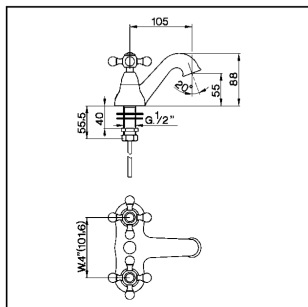

Lavabo monobloc 4" ARCANA CERAMIC_AC000950

cisal

AC 00095

- Batteria lavabo 4"
- 4" wash basin mixer
- Waschtischbatterie 4"
- Mélangeur lavabo 4"