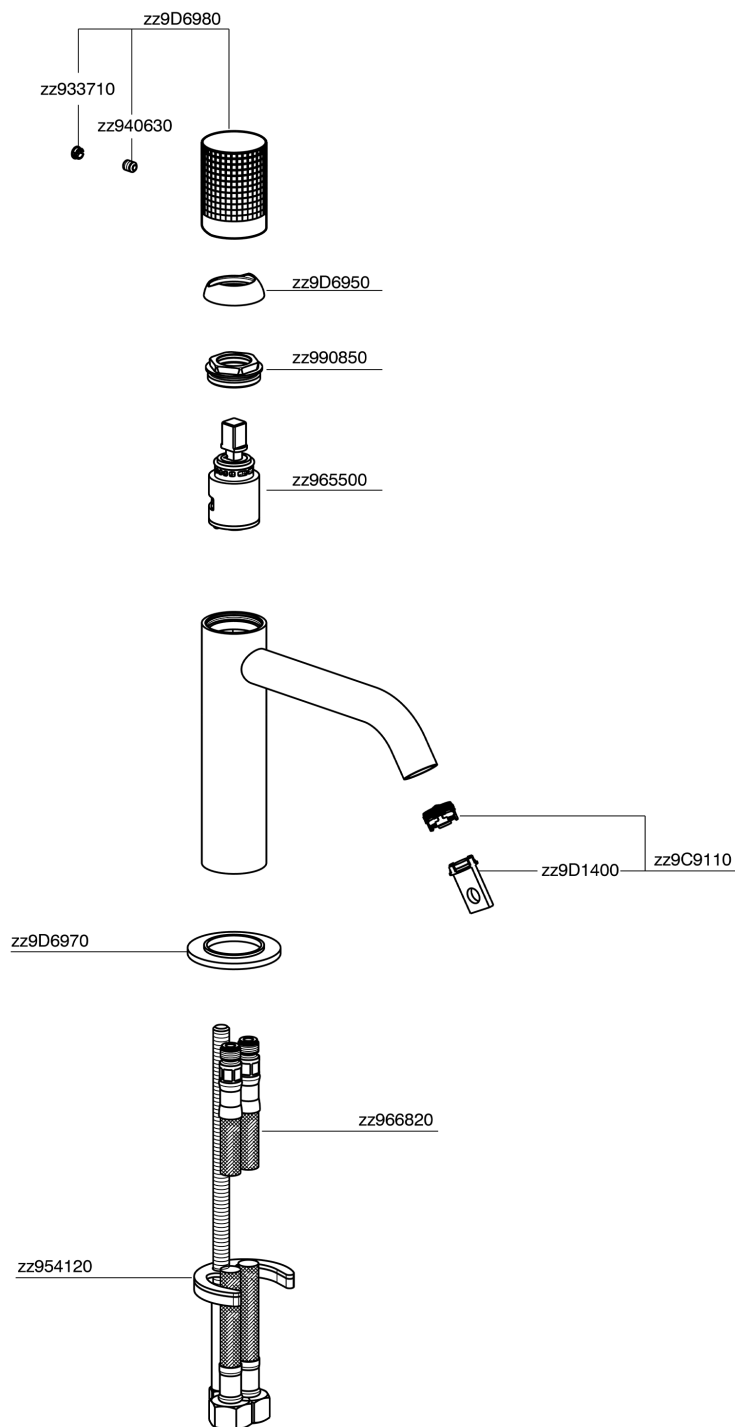

Lavabo monomando large NUANCE X32_X1000504

MODELO **X1000504**

Lavabo monomando large, sin desagüe automático, latiguillos acero G.3/8", Inox AISI 316L

ACABADOS DISPONIBLES

-  **D1** D1 Inox Cepillado
-  **5H** 5H Dark Brass Brushed
-  **5L** 5L Brushed Black Titanium
-  **5N** 5N Oro Rosa Cepillado

CARACTERÍSTICAS

Recambio Cartucho **ZZ96550000**

Cartucho Monomando 25 mm

Lavabo monomando large NUANCE X32_X1000504

X1000504

<https://es.cisal.it/lavabo-monomando-large-nuance-x32-x1000504>

2026-06-14