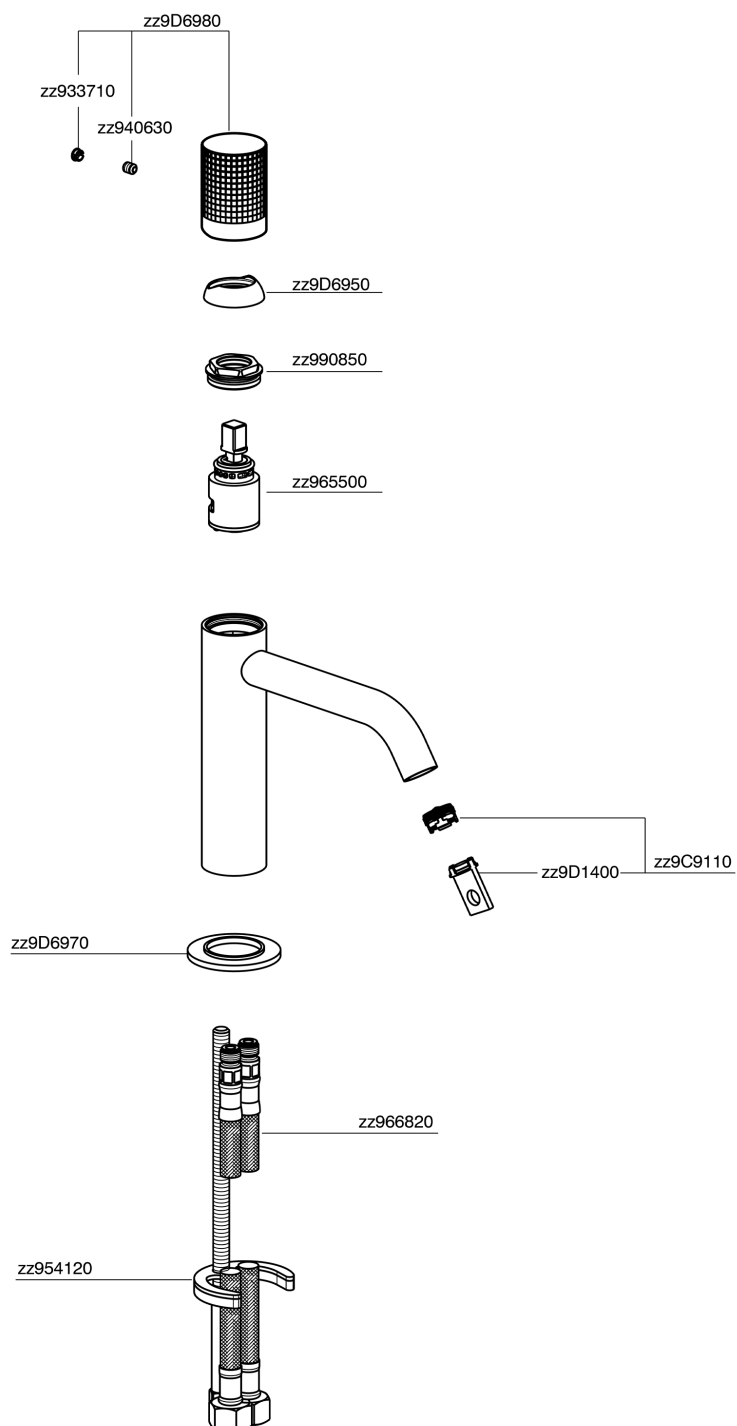

Lavabo monomando large NUANCE X32_X1000504

MODELO **X1000504**

Lavabo monomando large, sin desagüe automático, latiguillos acero G.3/8", Inox AISI 316L

ACABADOS DISPONIBLES

-  **D1** D1 Inox Cepillado
-  **5H** 5H Dark Brass Brushed
-  **5L** 5L Brushed Black Titanium
-  **5N** 5N Oro Rosa Cepillado

CARACTERÍSTICAS

Recambio Cartucho **ZZ96550000**

Cartucho Monomando 25 mm

Lavabo monomando large NUANCE X32_X1000504

X1000504

<https://es.cisal.it/lavabo-monomando-large-nuance-x32-x1000504>

2026-04-30