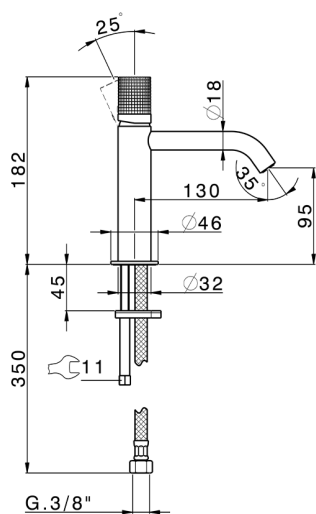

Lavabo monomando large NUANCE X32_X1000504

MODELO **X1000504**

Lavabo monomando large, sin desagüe automático, latiguillos acero G.3/8", Inox AISI 316L

ACABADOS DISPONIBLES

-  **D1** D1 Inox Cepillado
-  **5H** 5H Dark Brass Brushed
-  **5L** 5L Brushed Black Titanium
-  **5N** 5N Oro Rosa Cepillado

CARACTERÍSTICAS

Recambio Cartucho **ZZ96550000**

Cartucho Monomando 25 mm

Lavabo monomando large NUANCE X32_X1000504

X1000504

<https://es.cisal.it/lavabo-monomando-large-nuance-x32-x1000504>

2026-06-14