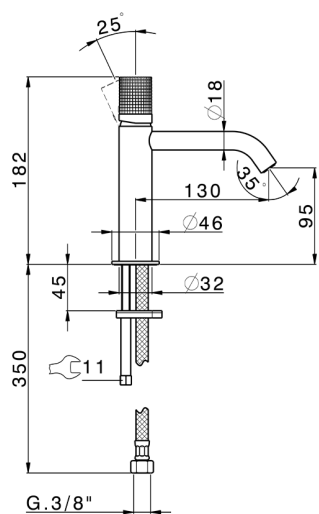

Lavabo monomando large NUANCE X32_X1000504

MODELO **X1000504**

Lavabo monomando large, sin desagüe automático, latiguillos acero G.3/8", Inox AISI 316L

ACABADOS DISPONIBLES

-  **D1** D1 Inox Cepillado
-  **5H** 5H Dark Brass Brushed
-  **5L** 5L Brushed Black Titanium
-  **5N** 5N Oro Rosa Cepillado

CARACTERÍSTICAS

Recambio Cartucho **ZZ96550000**

Cartucho Monomando 25 mm

Lavabo monomando large NUANCE X32_X1000504

X1000504

<https://es.cisal.it/lavabo-monomando-large-nuance-x32-x1000504>

2026-04-30