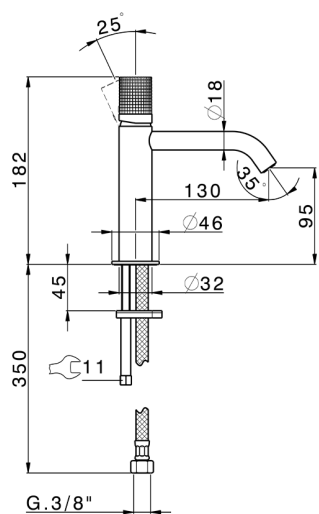

Lavabo monomando large NUANCE X32_X1000504

MODELO **X1000504**

Lavabo monomando large, sin desagüe automático, latiguillos acero G.3/8", Inox AISI 316L

ACABADOS DISPONIBLES

-  **D1** D1 Inox Cepillado
-  **5H** 5H Dark Brass Brushed
-  **5L** 5L Brushed Black Titanium
-  **5N** 5N Oro Rosa Cepillado

CARACTERÍSTICAS

Recambio Cartucho **ZZ96550000**

Cartucho Monomando 25 mm

Lavabo monomando large NUANCE X32_X1000504

X1000504

<https://es.cisal.it/lavabo-monomando-large-nuance-x32-x1000504>

2026-04-29