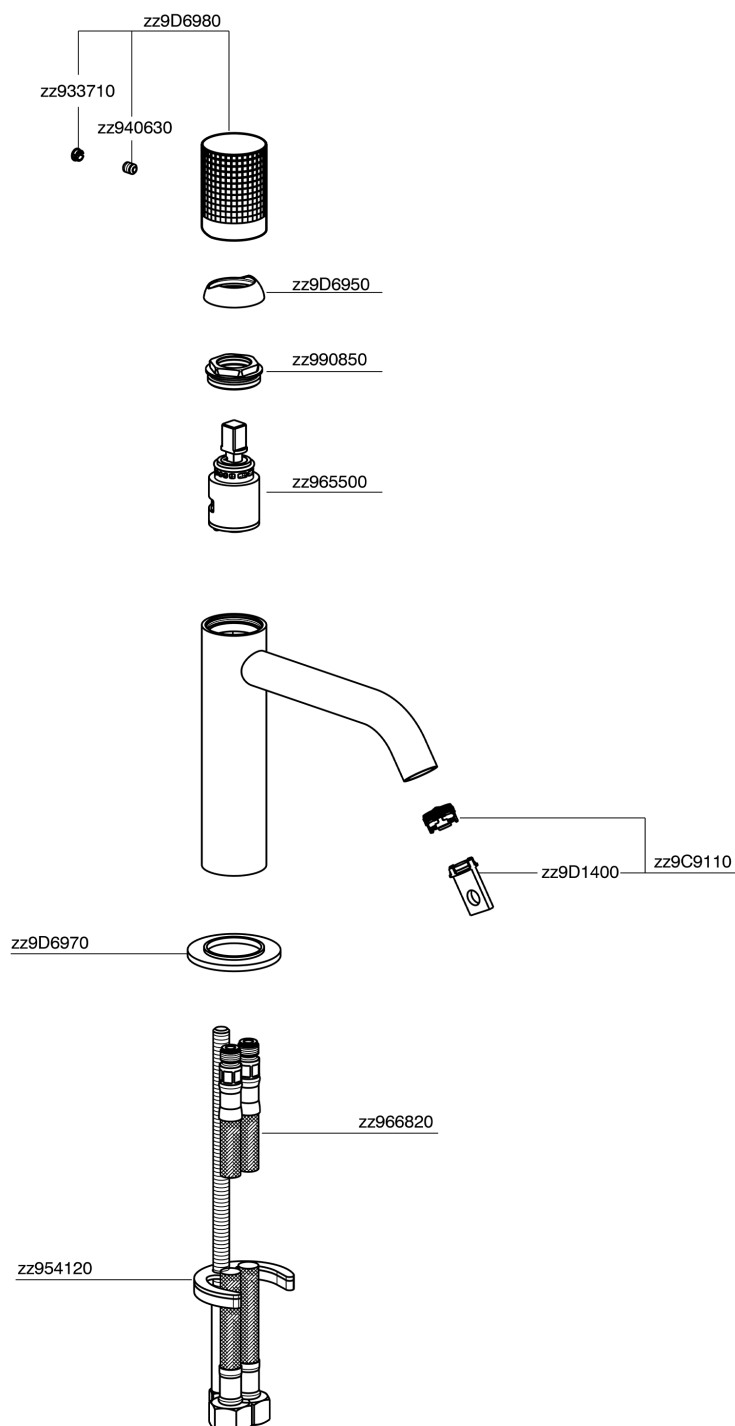

Lavabo monomando large NUANCE X32_X1000504

MODELO **X1000504**

Lavabo monomando large, sin desagüe automático, latiguillos acero G.3/8", Inox AISI 316L

ACABADOS DISPONIBLES

-  **D1** D1 Inox Cepillado
-  **5H** 5H Dark Brass Brushed
-  **5L** 5L Brushed Black Titanium
-  **5N** 5N Oro Rosa Cepillado

CARACTERÍSTICAS

Recambio Cartucho **ZZ96550000**

Cartucho Monomando 25 mm

Lavabo monomando large NUANCE X32_X1000504

X1000504

<https://es.cisal.it/lavabo-monomando-large-nuance-x32-x1000504>

2026-04-29