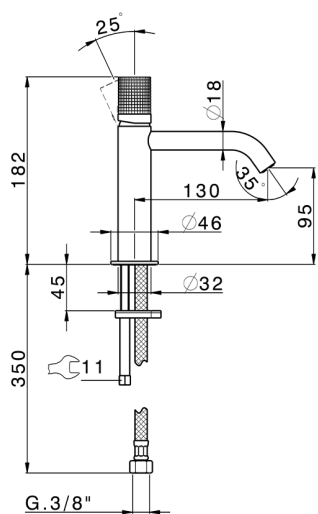

Lavabo monomando large NUANCE X32_X1000504

MODELO **X1000504**

Lavabo monomando large, sin desagüe automático, latiguillos acero G.3/8", Inox AISI 316L

ACABADOS DISPONIBLES

-  **D1** D1 Inox Cepillado
-  **5H** 5H Dark Brass Brushed
-  **5L** 5L Brushed Black Titanium
-  **5N** 5N Oro Rosa Cepillado

CARACTERÍSTICAS

Recambio Cartucho **ZZ96550000**

Cartucho Monomando 25 mm

Lavabo monomando large NUANCE X32_X1000504

X1000504

<https://es.cisal.it/lavabo-monomando-large-nuance-x32-x1000504>

2026-06-14