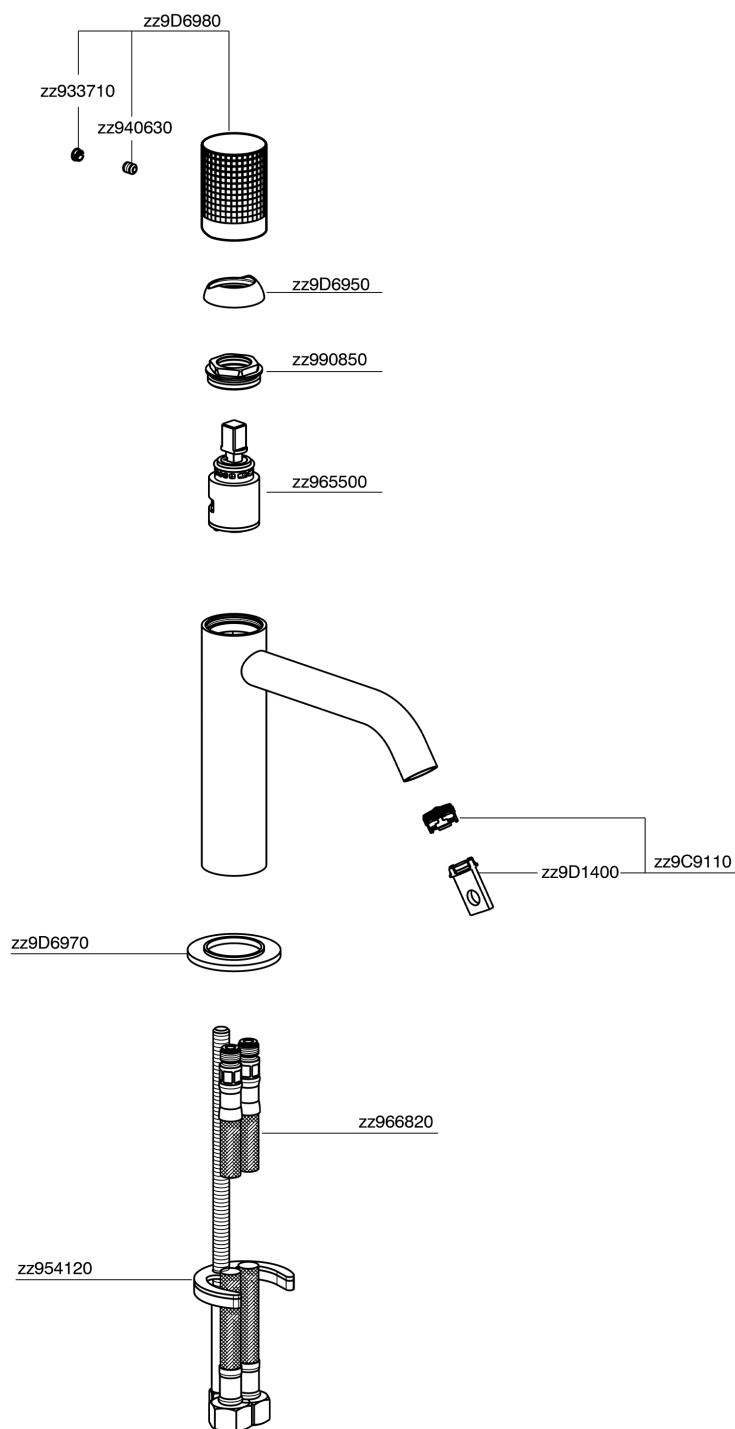

Lavabo monomando large NUANCE X32_X1000504

MODELO **X1000504**

Lavabo monomando large, sin desagüe automático, latiguillos acero G.3/8", Inox AISI 316L

ACABADOS DISPONIBLES

-  **D1** D1 Inox Cepillado
-  **5H** 5H Dark Brass Brushed
-  **5L** 5L Brushed Black Titanium
-  **5N** 5N Oro Rosa Cepillado

CARACTERÍSTICAS

Recambio Cartucho **ZZ96550000**

Cartucho Monomando 25 mm

Lavabo monomando large NUANCE X32_X1000504

X1000504

<https://es.cisal.it/lavabo-monomando-large-nuance-x32-x1000504>

2026-06-14