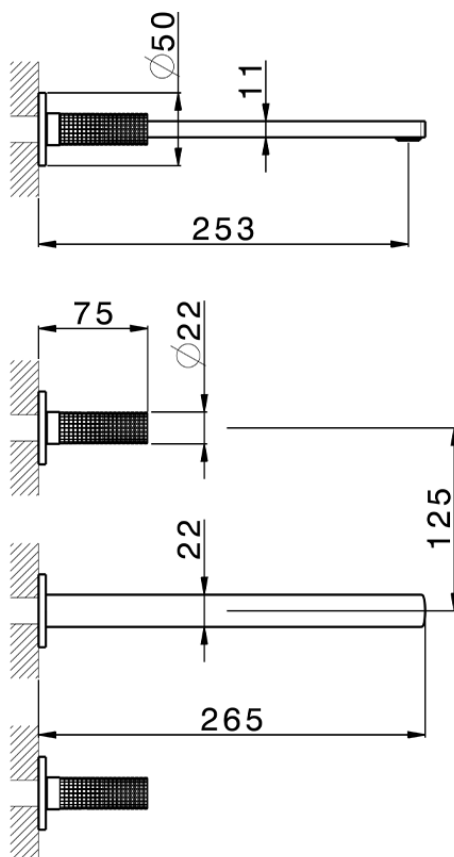

Parte externa lavabo de pared NUANCE X32_X2013511

X2013511

<https://es.cisal.it/parte-externa-lavabo-de-pared-nuance-x32-x2013511>

Serie's code	Size XX
CX 1351	20-35
CF 1351	20-35
CX 0331	20-35
CF 0331	20-35
CX 0200	20-35
CF 0200	20-35
BA 1351	20-35
GS 1351	20-35
GL 1351	20-35
MN 1351	20-35
LN 1351	20-35
LV 1351	33-48
LY 1351	33-48
CU 1351	33-48
SM 1351	30-45
AA 1351	10-30
AC 1351	10-30
AR 1351	15-25
PZ 1351	10-30
RG 1351	10-30
TS 1351	10-30
VT 1351	10-30
CS 1351	10-30
WA 1351	45-68
X1 1351	33-45
X2 1351	33-45
X3 1351	33-45
X4 1351	33-45
X5 1351	33-45
RI 1351	20-35
RM 1351	20-35

Limiti di tolleranza superficie piastrelle
 Adjustment limits for finished tile surface
 Limites de tolérance surface carrelage
 Fliesenoberfläche
 Superficie del azulejo

ZA033510

<https://es.cisal.it/parte-empotrada-lavabo-de-pared-empotrado-za033510>