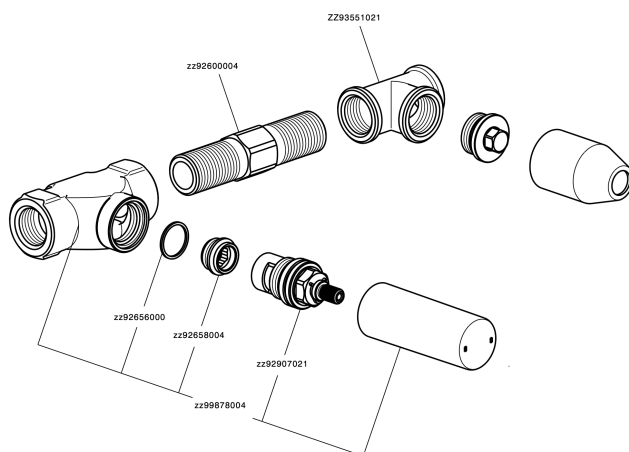

## Parte externa lavabo de pared NUANCE X32\_X2013511

X2013511

<https://es.cisal.it/parte-externa-lavabo-de-pared-nuance-x32-x2013511>

## Parte empotrada lavabo de pared EMPOTRADO\_ZA033510

ZA033510

<https://es.cisal.it/parte-empotrada-lavabo-de-pared-empotrado-za033510>

2025-01-15