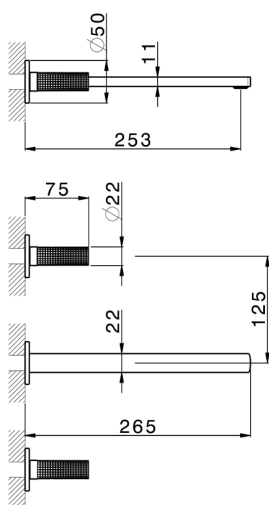

Parte externa lavabo de pared NUANCE X32_X2013511

MODELO **X2013511**

Parte externa lavabo de pared, sin parte empotrada, para art. ZA033510, Inox AISI 316L

ACABADOS DISPONIBLES

-  **5H** 5H Dark Brass Brushed
-  **5L** 5L Brushed Black Titanium
-  **5N** 5N Oro Rosa Cepillado
-  **D1** D1 Inox Cepillado

CARACTERÍSTICAS

Instalación **Empotrado**
 Empotrado 1 **ZA033510**

Parte externa lavabo de pared NUANCE X32_X2013511

X2013511

<https://es.cisal.it/parte-externa-lavabo-de-pared-nuance-x32-x2013511>

Parte empotrada lavabo de pared EMPOTRADO_ZA033510

MODELO **ZA033510**

Parte empotrada lavabo de pared, con dos monturas de apertura hacia la derecha

ACABADOS DISPONIBLES

 **04** 04 Sin acabado

CARACTERÍSTICAS

Empotrado **1**

2025-01-15