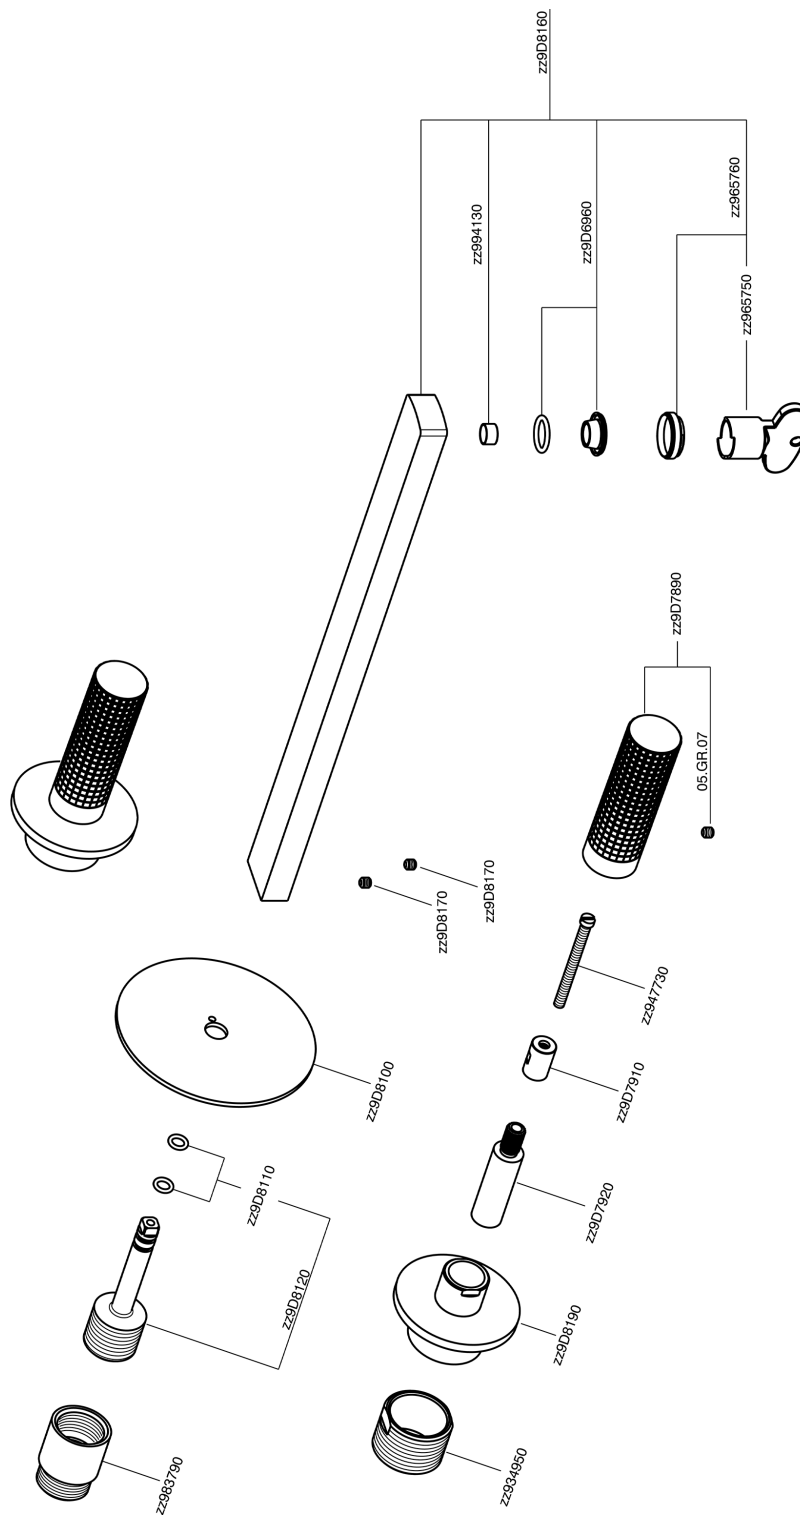

Parte externa lavabo de pared NUANCE X32_X2013511

MODELO **X2013511**

Parte externa lavabo de pared, sin parte empotrada, para art. ZA033510, Inox AISI 316L

ACABADOS DISPONIBLES

-  **5H** 5H Dark Brass Brushed
-  **5L** 5L Brushed Black Titanium
-  **5N** 5N Oro Rosa Cepillado
-  **D1** D1 Inox Cepillado

CARACTERÍSTICAS

Instalación **Empotrado**
 Empotrado 1 **ZA033510**

Parte externa lavabo de pared NUANCE X32_X2013511

X2013511

<https://es.cisal.it/parte-externa-lavabo-de-pared-nuance-x32-x2013511>

Parte empotrada lavabo de pared EMPOTRADO_ZA033510

MODELO **ZA033510**

Parte empotrada lavabo de pared, con dos monturas de apertura hacia la derecha

ACABADOS DISPONIBLES

 **04** 04 Sin acabado

CARACTERÍSTICAS

Empotrado **1**

2025-01-15