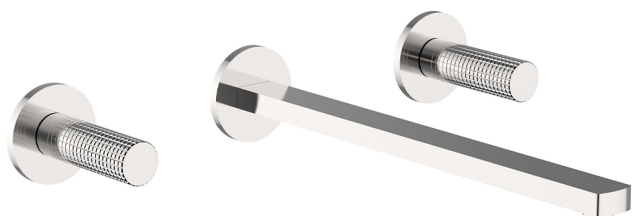

Parte externa lavabo de pared NUANCE X32_X2013511

MODELO **X2013511**

Parte externa lavabo de pared, sin parte empotrada, para art. ZA033510, Inox AISI 316L

ACABADOS DISPONIBLES

-  **5H** 5H Dark Brass Brushed
-  **5L** 5L Brushed Black Titanium
-  **5N** 5N Oro Rosa Cepillado
-  **D1** D1 Inox Cepillado

CARACTERÍSTICAS

Instalación **Empotrado**
 Empotrado 1 **ZA033510**

Parte externa lavabo de pared NUANCE X32_X2013511

X2013511

<https://es.cisal.it/parte-externa-lavabo-de-pared-nuance-x32-x2013511>

Parte empotrada lavabo de pared EMPOTRADO_ZA033510

MODELO **ZA033510**

Parte empotrada lavabo de pared, con dos monturas de apertura hacia la derecha

ACABADOS DISPONIBLES

 **04** 04 Sin acabado

CARACTERÍSTICAS

Empotrado **1**

2025-01-15