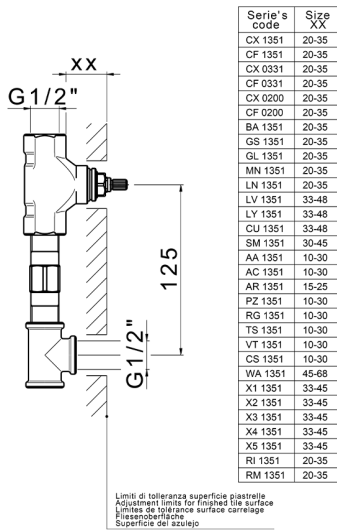

CARACTERÍSTICAS

Instalación **Empotrado**
 Empotrado 1 **ZA033510**

Parte externa lavabo de pared NUANCE X32_X2013511

X2013511

<https://es.cisal.it/parte-externa-lavabo-de-pared-nuance-x32-x2013511>

Parte empotrada lavabo de pared EMPOTRADO_ZA033510

MODELO **ZA033510**

Parte empotrada lavabo de pared, con dos monturas de apertura hacia la derecha

ACABADOS DISPONIBLES

 **04** 04 Sin acabado

CARACTERÍSTICAS

Empotrado **1**

2025-01-15