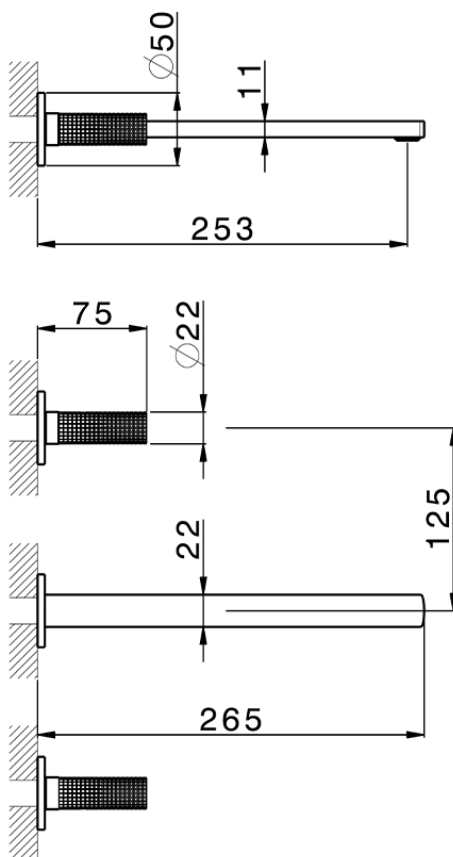

Parte externa lavabo de pared NUANCE X32_X2013511

X2013511

<https://es.cisal.it/parte-externa-lavabo-de-pared-nuance-x32-x2013511>

Serie's code	Size XX
CX 1351	20-35
CF 1351	20-35
CX 0331	20-35
CF 0331	20-35
CX 0200	20-35
CF 0200	20-35
BA 1351	20-35
GS 1351	20-35
GL 1351	20-35
MN 1351	20-35
LN 1351	20-35
LV 1351	33-48
LY 1351	33-48
CU 1351	33-48
SM 1351	30-45
AA 1351	10-30
AC 1351	10-30
AR 1351	15-25
PZ 1351	10-30
RG 1351	10-30
TS 1351	10-30
VT 1351	10-30
CS 1351	10-30
WA 1351	45-68
X1 1351	33-45
X2 1351	33-45
X3 1351	33-45
X4 1351	33-45
X5 1351	33-45
RI 1351	20-35
RM 1351	20-35

Limiti di tolleranza superficie piastrelle
 Adjustment limits for finished tile surface
 Limites de tolérance surface carrelage
 Fliesenoberfläche
 Superficie del azulejo

ZA033510

<https://es.cisal.it/parte-empotrada-lavabo-de-pared-empotrado-za033510>