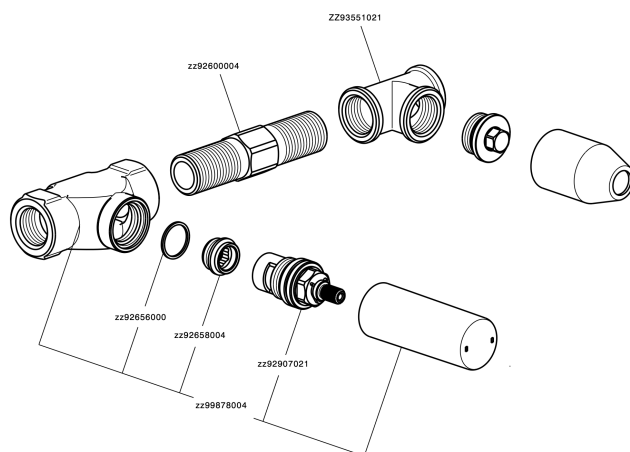

## Parte externa lavabo de pared NUANCE X32\_X2013511

X2013511

<https://es.cisal.it/parte-externa-lavabo-de-pared-nuance-x32-x2013511>

## Parte empotrada lavabo de pared EMPOTRADO\_ZA033510

ZA033510

<https://es.cisal.it/parte-empotrada-lavabo-de-pared-empotrado-za033510>

2025-01-15