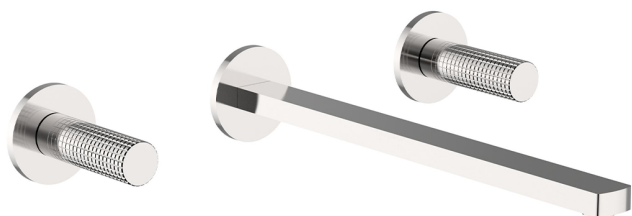

Parte externa lavabo de pared NUANCE X32_X2013511

MODELO **X2013511**

Parte externa lavabo de pared, sin parte empotrada, para art. ZA033510, Inox AISI 316L

ACABADOS DISPONIBLES

-  **5H** 5H Dark Brass Brushed
-  **5L** 5L Brushed Black Titanium
-  **5N** 5N Oro Rosa Cepillado
-  **D1** D1 Inox Cepillado

CARACTERÍSTICAS

Instalación **Empotrado**
Empotrado 1 **ZA033510**

Parte externa lavabo de pared NUANCE X32_X2013511

X2013511

<https://es.cisal.it/parte-externa-lavabo-de-pared-nuance-x32-x2013511>

Parte empotrada lavabo de pared EMPOTRADO_ZA033510

MODELO **ZA033510**

Parte empotrada lavabo de pared, con dos monturas de apertura hacia la derecha

ACABADOS DISPONIBLES

CARACTERÍSTICAS

Empotrado **1**

2025-01-15