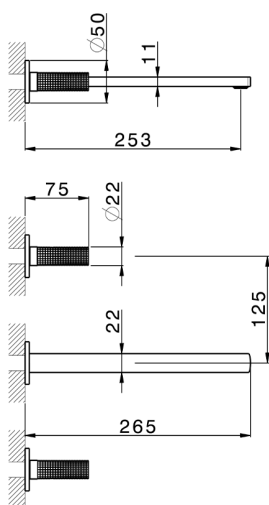

Parte externa lavabo de pared NUANCE X32_X2013511

MODELO **X2013511**

Parte externa lavabo de pared, sin parte empotrada, para art. ZA033510, Inox AISI 316L

ACABADOS DISPONIBLES

-  **5H** 5H Dark Brass Brushed
-  **5L** 5L Brushed Black Titanium
-  **5N** 5N Oro Rosa Cepillado
-  **D1** D1 Inox Cepillado

CARACTERÍSTICAS

Instalación **Empotrado**
Empotrado 1 **ZA033510**

Parte externa lavabo de pared NUANCE X32_X2013511

X2013511

<https://es.cisal.it/parte-externa-lavabo-de-pared-nuance-x32-x2013511>

Parte empotrada lavabo de pared EMPOTRADO_ZA033510

MODELO **ZA033510**

Parte empotrada lavabo de pared, con dos monturas de apertura hacia la derecha

ACABADOS DISPONIBLES

CARACTERÍSTICAS

Empotrado **1**

2025-01-15