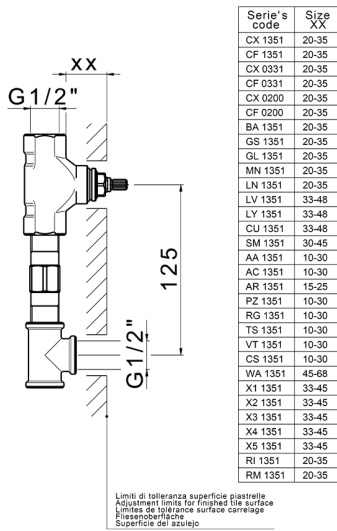

CARACTERÍSTICAS

Instalación **Empotrado**
Empotrado 1 **ZA033510**

Parte externa lavabo de pared NUANCE X32_X2013511

X2013511

<https://es.cisal.it/parte-externa-lavabo-de-pared-nuance-x32-x2013511>

Parte empotrada lavabo de pared EMPOTRADO_ZA033510

MODELO **ZA033510**

Parte empotrada lavabo de pared, con dos monturas de apertura hacia la derecha

ACABADOS DISPONIBLES

CARACTERÍSTICAS

Empotrado **1**

2025-01-15