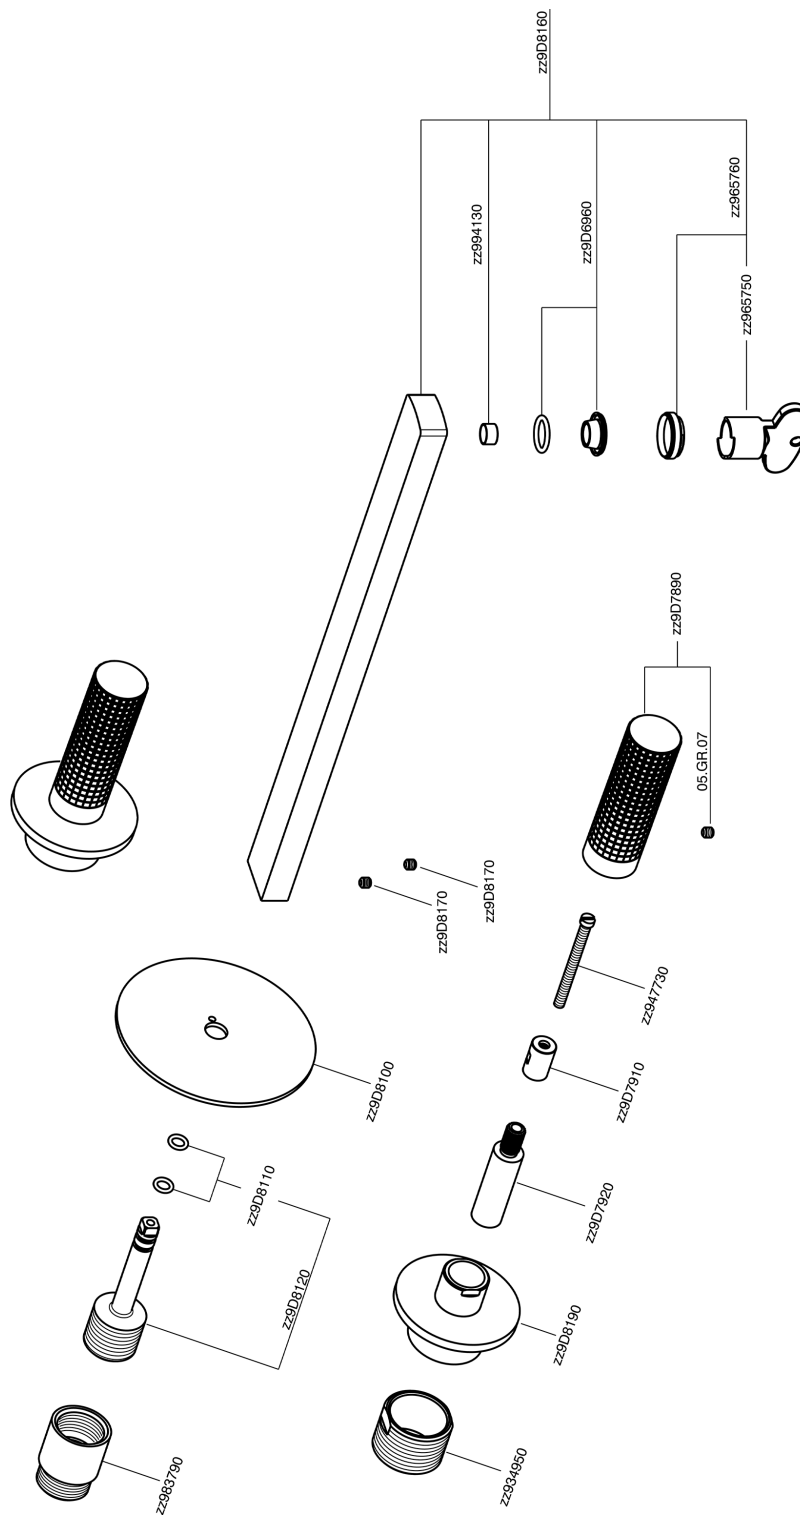

Parte externa lavabo de pared NUANCE X32_X2013511

MODELO **X2013511**

Parte externa lavabo de pared, sin parte empotrada, para art. ZA033510, Inox AISI 316L

ACABADOS DISPONIBLES

-  **5H** 5H Dark Brass Brushed
-  **5L** 5L Brushed Black Titanium
-  **5N** 5N Oro Rosa Cepillado
-  **D1** D1 Inox Cepillado

CARACTERÍSTICAS

Instalación **Empotrado**
Empotrado 1 **ZA033510**

Parte externa lavabo de pared NUANCE X32_X2013511

X2013511

<https://es.cisal.it/parte-externa-lavabo-de-pared-nuance-x32-x2013511>

Parte empotrada lavabo de pared EMPOTRADO_ZA033510

MODELO **ZA033510**

Parte empotrada lavabo de pared, con dos monturas de apertura hacia la derecha

ACABADOS DISPONIBLES

CARACTERÍSTICAS

Empotrado **1**

2025-01-15