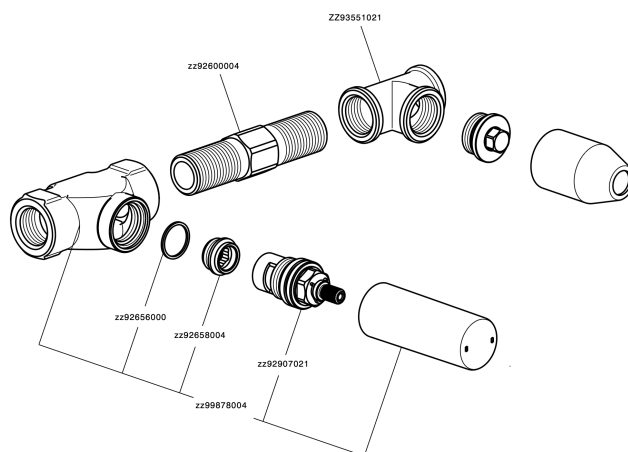

## Parte externa lavabo de pared NUANCE X32\_X2013511

X2013511

<https://es.cisal.it/parte-externa-lavabo-de-pared-nuance-x32-x2013511>

## Parte empotrada lavabo de pared EMPOTRADO\_ZA033510

ZA033510

<https://es.cisal.it/parte-empotrada-lavabo-de-pared-empotrado-za033510>

2025-01-15