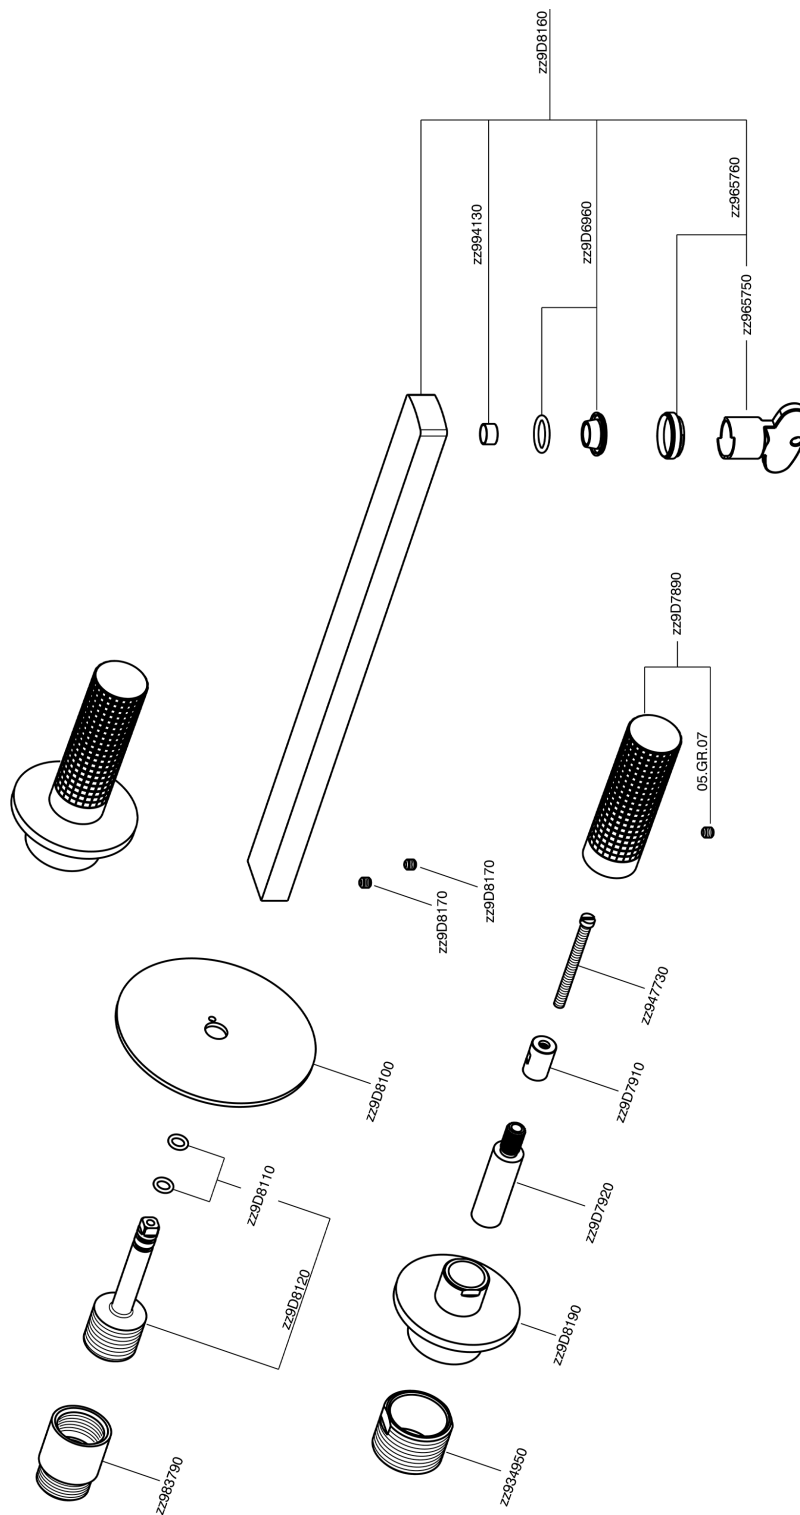

## Parte externa lavabo de pared NUANCE X32\_X2013511

X2013511

<https://es.cisal.it/parte-externa-lavabo-de-pared-nuance-x32-x2013511>

## Parte empotrada lavabo de pared EMPOTRADO\_ZA033510

ZA033510

<https://es.cisal.it/parte-empotrada-lavabo-de-pared-empotrado-za033510>

2025-01-15