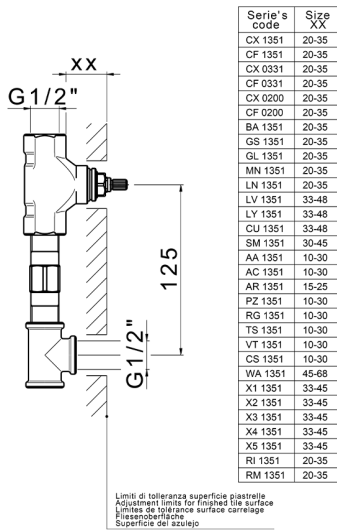

Parte empotrada lavabo de pared EMPOTRADO_ZA033510

MODELO **ZA033510**

Parte empotrada lavabo de pared, con dos monturas de apertura hacia la derecha

ACABADOS DISPONIBLES

04 04 Sin acabado

CARACTERÍSTICAS

Empotrado **1**

2025-01-15