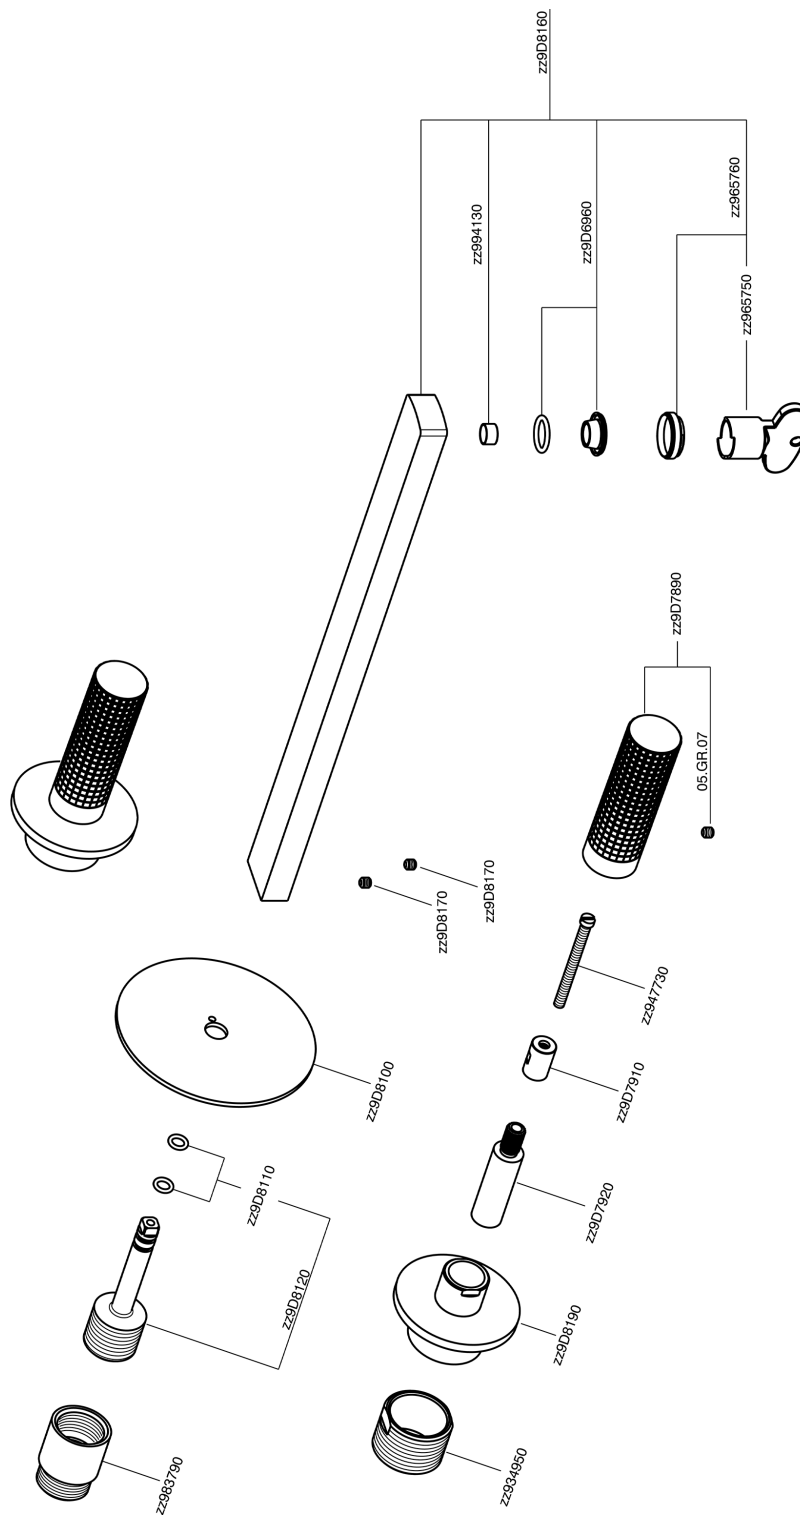

## Parte externa lavabo de pared NUANCE X32\_X2013511

MODELO **X2013511**

Parte externa lavabo de pared, sin parte empotrada, para art. ZA033510, Inox AISI 316L

### CARACTERÍSTICAS

Instalación **Empotrado**  
 Empotrado 1 **ZA033510**

## Parte externa lavabo de pared NUANCE X32\_X2013511

X2013511

<https://es.cisal.it/parte-externa-lavabo-de-pared-nuance-x32-x2013511>

## Parte empotrada lavabo de pared EMPOTRADO\_ZA033510

MODELO **ZA033510**

Parte empotrada lavabo de pared, con dos monturas de apertura hacia la derecha

ACABADOS DISPONIBLES

 **04** 04 Sin acabado

CARACTERÍSTICAS