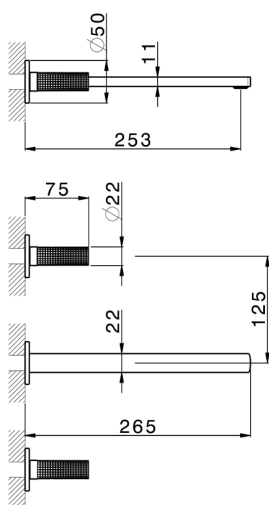

## Parte externa lavabo de pared NUANCE X32\_X2013511

MODELO **X2013511**

Parte externa lavabo de pared, sin parte empotrada, para art. ZA033510, Inox AISI 316L

### CARACTERÍSTICAS

Instalación **Empotrado**  
 Empotrado 1 **ZA033510**

## Parte empotrada lavabo de pared EMPOTRADO\_ZA033510

MODELO **ZA033510**

Parte empotrada lavabo de pared, con dos monturas de apertura hacia la derecha

ACABADOS DISPONIBLES

 **04** 04 Sin acabado

CARACTERÍSTICAS