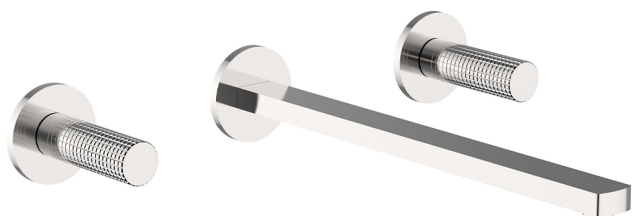

## Parte externa lavabo de pared NUANCE X32\_X2013511

MODELO **X2013511**

Parte externa lavabo de pared, sin parte empotrada, para art. ZA033510, Inox AISI 316L

### ACABADOS DISPONIBLES

-  **5H** 5H Dark Brass Brushed
-  **5L** 5L Brushed Black Titanium
-  **5N** 5N Oro Rosa Cepillado
-  **D1** D1 Inox Cepillado

### CARACTERÍSTICAS

Instalación **Empotrado**  
 Empotrado 1 **ZA033510**

## Parte empotrada lavabo de pared EMPOTRADO\_ZA033510

MODELO **ZA033510**

Parte empotrada lavabo de pared, con dos monturas de apertura hacia la derecha

ACABADOS DISPONIBLES

 **04** 04 Sin acabado

CARACTERÍSTICAS