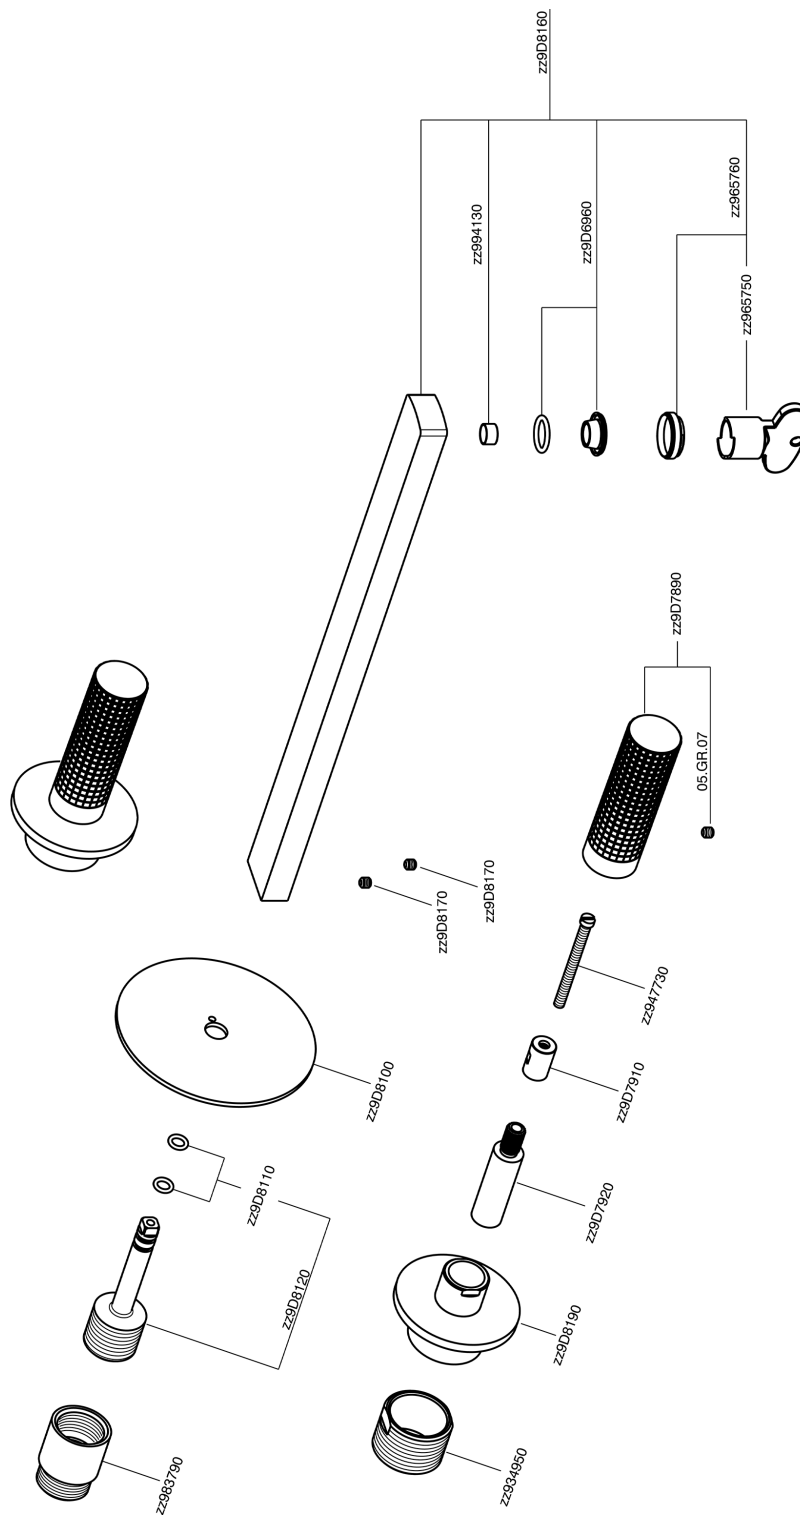

## Parte externa lavabo de pared NUANCE X32\_X2013511

MODELO **X2013511**

Parte externa lavabo de pared, sin parte empotrada, para art. ZA033510, Inox AISI 316L

### CARACTERÍSTICAS

Instalación **Empotrado**  
 Empotrado 1 **ZA033510**

## Parte externa lavabo de pared NUANCE X32\_X2013511

X2013511

<https://es.cisal.it/parte-externa-lavabo-de-pared-nuance-x32-x2013511>

## Parte empotrada lavabo de pared EMPOTRADO\_ZA033510

MODELO **ZA033510**

Parte empotrada lavabo de pared, con dos monturas de apertura hacia la derecha

ACABADOS DISPONIBLES

**04** 04 Sin acabado

CARACTERÍSTICAS