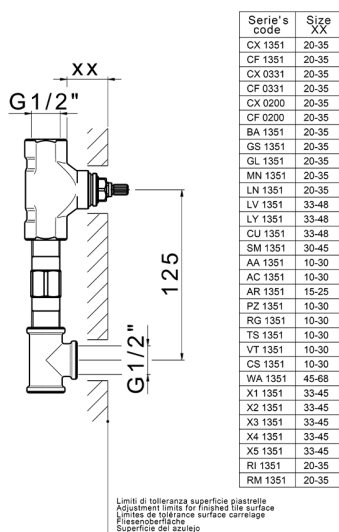

Parte empotrada lavabo de pared EMPOTRADO_ZA033510

MODELO **ZA033510**

Parte empotrada lavabo de pared, con dos monturas de apertura hacia la derecha

ACABADOS DISPONIBLES

04 04 Sin acabado

CARACTERÍSTICAS

Empotrado **1**

2025-01-15