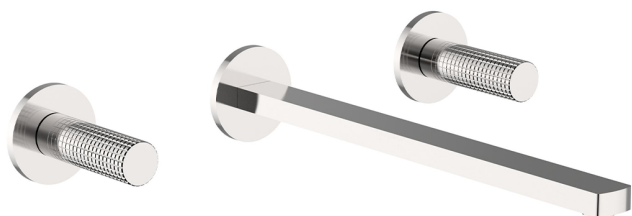

## Parte externa lavabo de pared NUANCE X32\_X2013511

MODELO **X2013511**

Parte externa lavabo de pared, sin parte empotrada, para art. ZA033510, Inox AISI 316L

### ACABADOS DISPONIBLES

-  **5H** 5H Dark Brass Brushed
-  **5L** 5L Brushed Black Titanium
-  **5N** 5N Oro Rosa Cepillado
-  **D1** D1 Inox Cepillado

### CARACTERÍSTICAS

Instalación **Empotrado**  
 Empotrado 1 **ZA033510**

## Parte empotrada lavabo de pared EMPOTRADO\_ZA033510

MODELO **ZA033510**

Parte empotrada lavabo de pared, con dos monturas de apertura hacia la derecha

ACABADOS DISPONIBLES

**04** 04 Sin acabado

CARACTERÍSTICAS