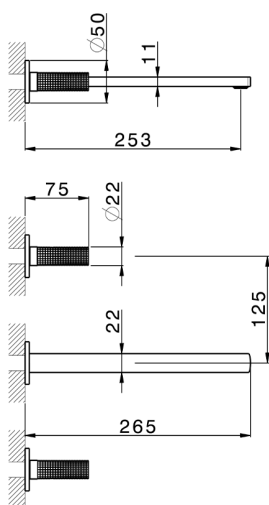

## Parte externa lavabo de pared NUANCE X32\_X2013511

MODELO **X2013511**

Parte externa lavabo de pared, sin parte empotrada, para art. ZA033510, Inox AISI 316L

### CARACTERÍSTICAS

Instalación **Empotrado**  
 Empotrado 1 **ZA033510**

## Parte empotrada lavabo de pared EMPOTRADO\_ZA033510

MODELO **ZA033510**

Parte empotrada lavabo de pared, con dos monturas de apertura hacia la derecha

ACABADOS DISPONIBLES

**04** 04 Sin acabado

CARACTERÍSTICAS