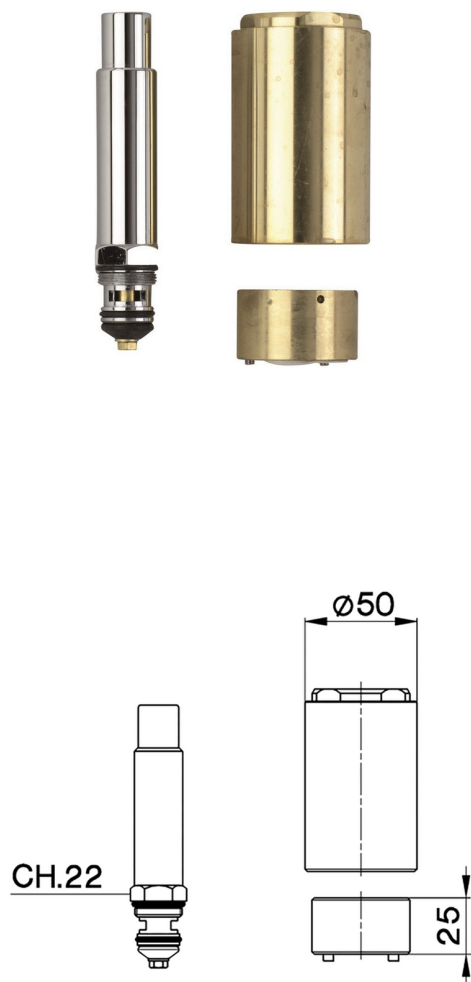

Alargador +25 mm COMPLEMENTOS_ZA008080

MODELO **ZA008080**

Alargador 25 mm, para monomando bañera empotrado art.210, ref. AT, EO, EU, FU, ZE, AY, MA, MG

ACABADOS DISPONIBLES

-  **21** 21 Cromo
-  **24** 24 Oro
-  **26** 26 Cobre Viejo
-  **27** 27 Bronce Viejo
-  **2A** 2A Niquel Satinado Cepillado