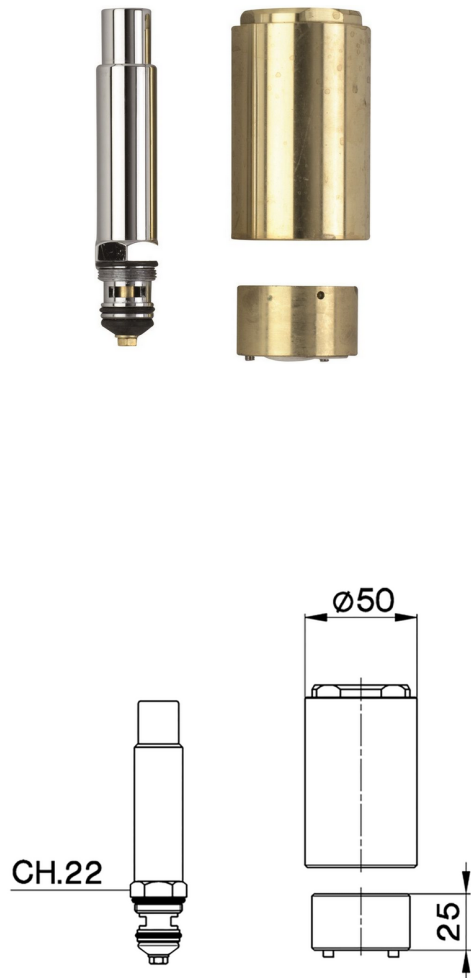

Alargador +25 mm COMPLEMENTOS_ZA008080

MODELO **ZA008080**

Alargador 25 mm, para monomando bañera empotrado art.210, ref. AT, EO, EU, FU, ZE, AY, MA, MG

ACABADOS DISPONIBLES

- **21** 21 Cromo
- **24** 24 Oro
- **26** 26 Cobre Viejo
- **27** 27 Bronce Viejo
- **2A** 2A Niquel Satinado Cepillado

CARACTERÍSTICAS

2026-05-03