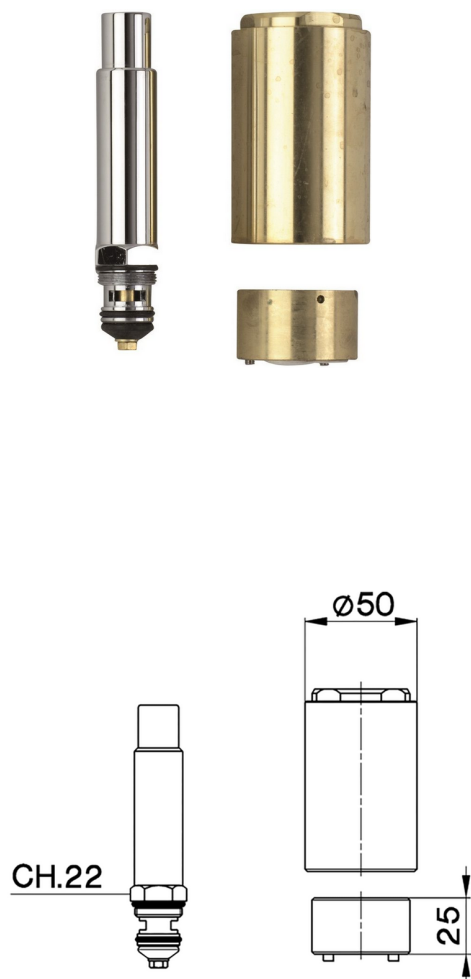

Alargador +25 mm COMPLEMENTOS_ZA008080

MODELO **ZA008080**

Alargador 25 mm, para monomando bañera empotrado art.210, ref. AT, EO, EU, FU, ZE, AY, MA, MG

ACABADOS DISPONIBLES

- **21** 21 Cromo
- **24** 24 Oro
- **26** 26 Cobre Viejo
- **27** 27 Bronce Viejo
- **2A** 2A Niquel Satinado Cepillado

CARACTERÍSTICAS

2026-05-03