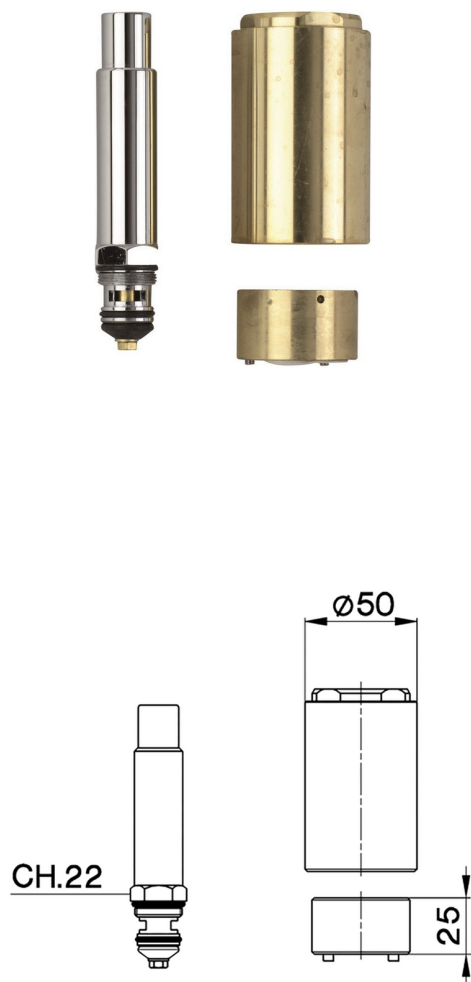

## Alargador +25 mm COMPLEMENTOS\_ZA008080

MODELO **ZA008080**

Alargador 25 mm, para monomando bañera empotrado art.210, ref. AT, EO, EU, FU, ZE, AY, MA, MG

ACABADOS DISPONIBLES

-  **21** 21 Cromo
-  **24** 24 Oro
-  **26** 26 Cobre Viejo
-  **27** 27 Bronce Viejo
-  **2A** 2A Niquel Satinado Cepillado