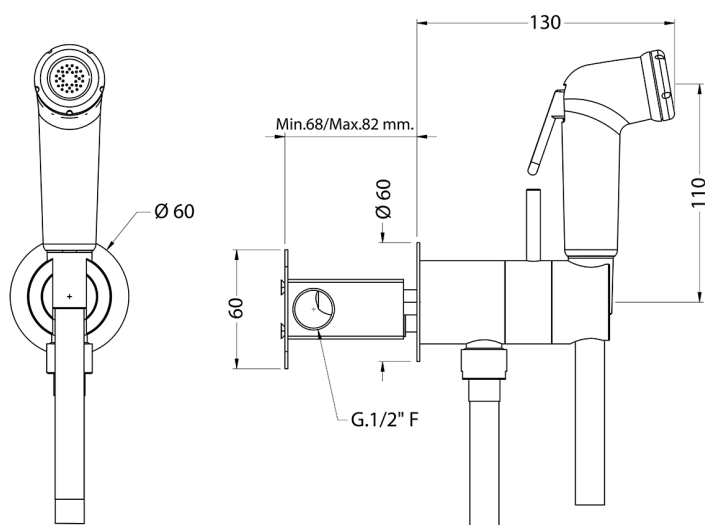

## Kit ducha higiénica para bidé DUCHAS HIGIÉNICAS\_M3007945

MODELO **M3007945**

Kit ducha higiénica para bidé, soporte mural redondo, mezclador progresivo agua caliente-fría, comprensivo de parte empotrada, Ducha higiénica de ABS - flexible PVC 120 cm

ACABADOS DISPONIBLES

CARACTERÍSTICAS

MixedWater **1**

**Ducha higiénica**

### Duchita higiénica

Ducha higiénica, para el cuidado de la higiene personal.

2026-04-29