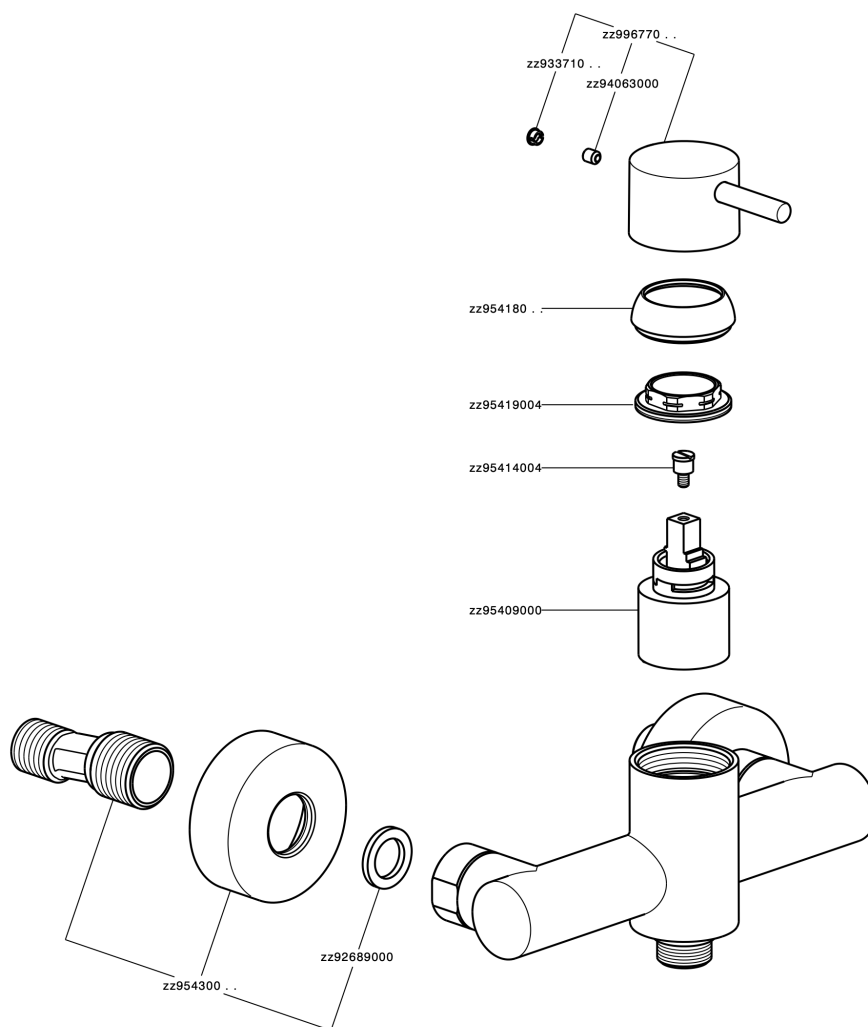

## Ducha monomando SLIM\_SM000440

SM000440

<https://es.cisal.it/ducha-monomando-slim-sm000440>

2026-05-04