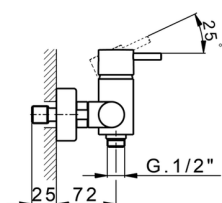

## Ducha monomando SLIM\_SM000440

MODELO **SM000440**

Ducha monomando, sin conjunto ducha, conexión para flexible 1/2" M

### CARACTERÍSTICAS

Recambio Cartucho **ZZ95409000**

**Cartucho Monomando 35 mm**