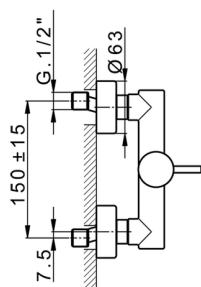

## Ducha monomando SLIM\_SM000440

MODELO **SM000440**

Ducha monomando, sin conjunto ducha, conexión para flexible 1/2" M

### CARACTERÍSTICAS

Recambio Cartucho **ZZ95409000**

**Cartucho Monomando 35 mm**