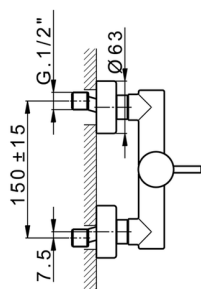

## Ducha monomando SLIM\_SM000440

MODELO **SM000440**

Ducha monomando, sin conjunto ducha, conexión para flexible 1/2" M

### CARACTERÍSTICAS

Recambio Cartucho **ZZ95409000**

**Cartucho Monomando 35 mm**