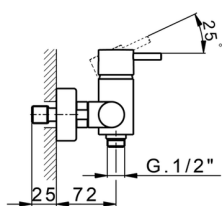

## Ducha monomando SLIM\_SM000440

MODELO **SM000440**

Ducha monomando, sin conjunto ducha, conexión para flexible 1/2" M

### CARACTERÍSTICAS

Recambio Cartucho **ZZ95409000**

**Cartucho Monomando 35 mm**