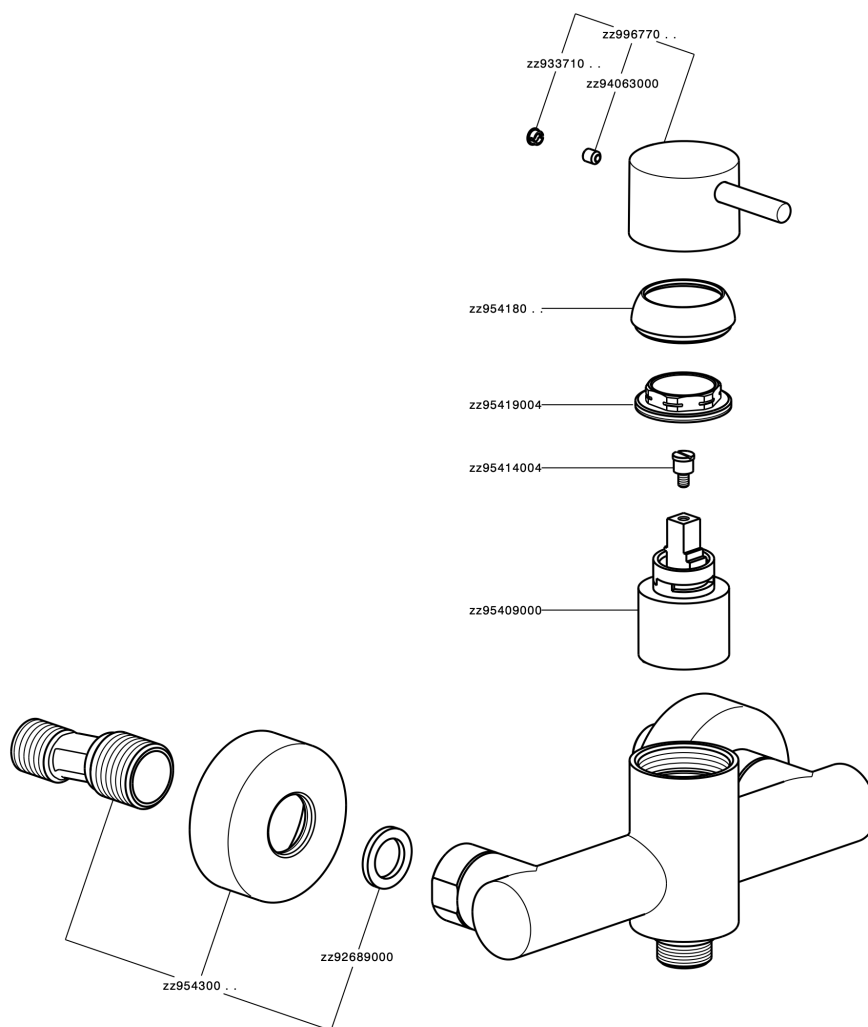

Ducha monomando SLIM_SM000440

SM000440

<https://es.cisal.it/ducha-monomando-slim-sm000440>

2026-05-04