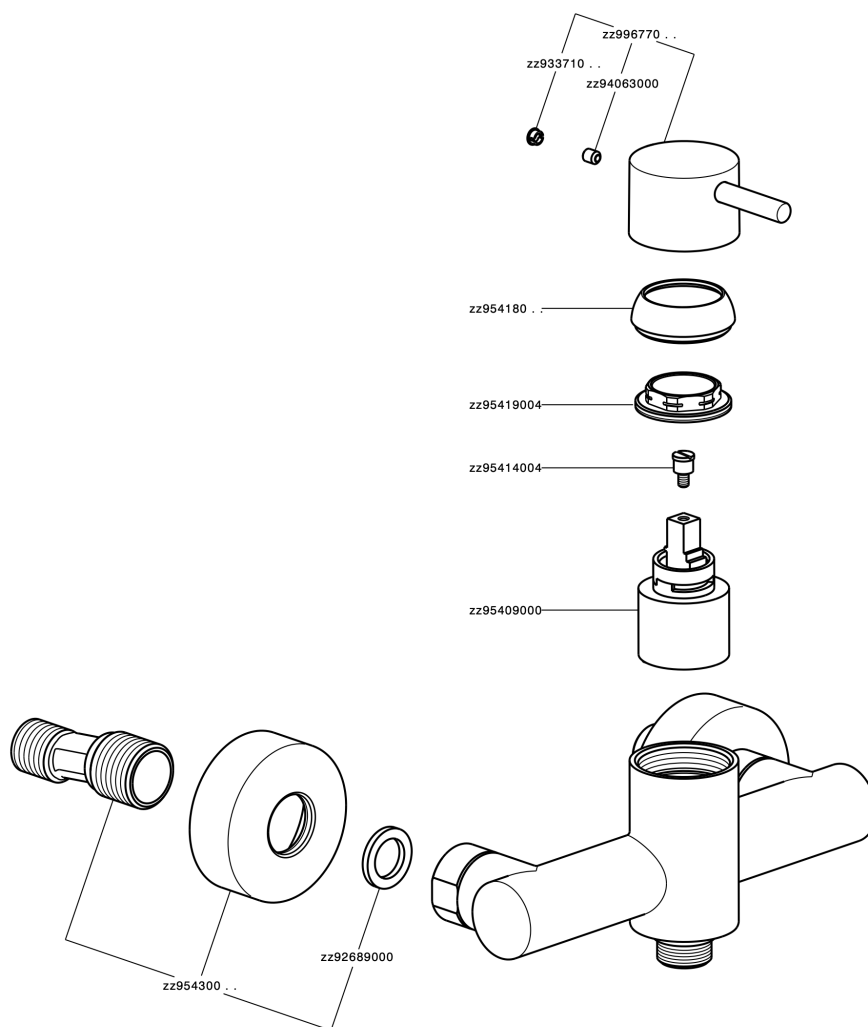

Ducha monomando SLIM_SM000440

SM000440

<https://es.cisal.it/ducha-monomando-slim-sm000440>

2026-06-18