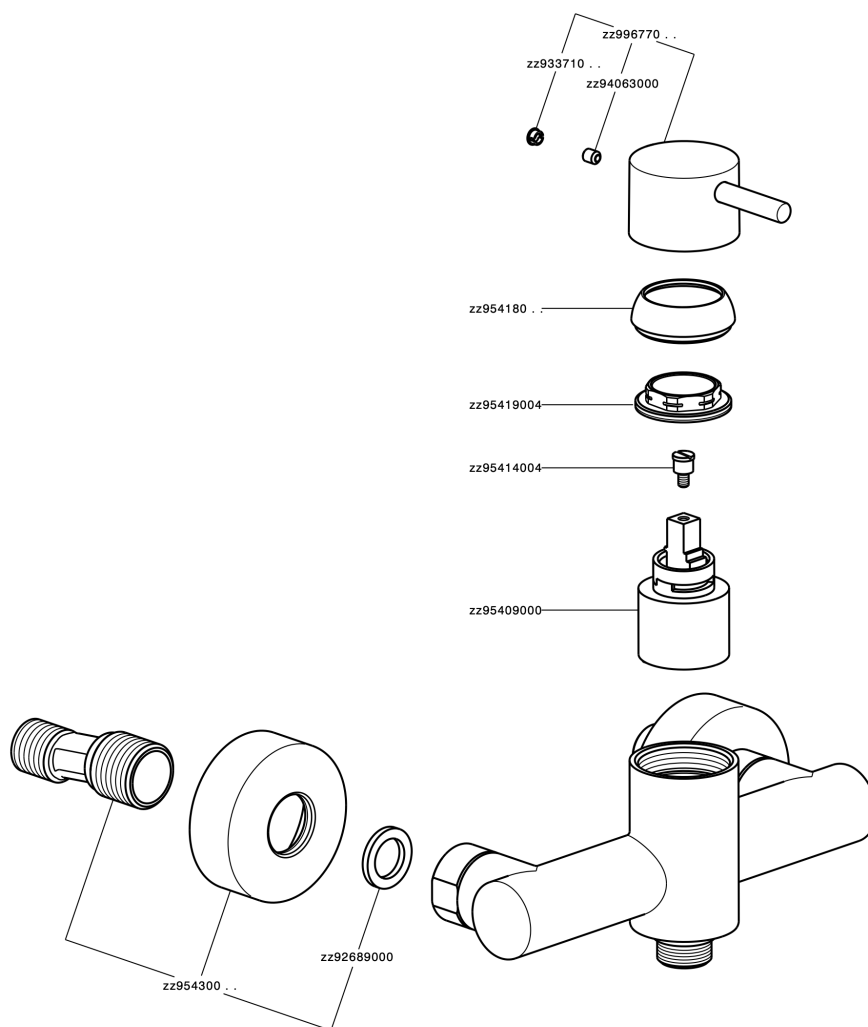

Ducha monomando SLIM_SM000440

MODELO **SM000440**

Ducha monomando, sin conjunto ducha, conexión para flexible 1/2" M

ACABADOS DISPONIBLES

-  **21** 21 Cromo
-  **2B** 2B Niquel Brillo
-  **40** 40 Negro Mate
-  **4Q** 4Q Blanco Mate

CARACTERÍSTICAS

Recambio Cartucho **ZZ95409000**

Cartucho Monomando 35 mm

EcoStop

La función EcoStop limita el caudal del agua aproximadamente el 50% de la salida máxima con una leve resistencia en la maneta. Basta con empujar ligeramente más allá de la mitad del tope sólo cuando se requiera la salida máxima de agua. Esto permitirá ahorrar hasta un 50% de agua.

Ducha monomando SLIM_SM000440

SM000440

<https://es.cisal.it/ducha-monomando-slim-sm000440>

2026-06-18