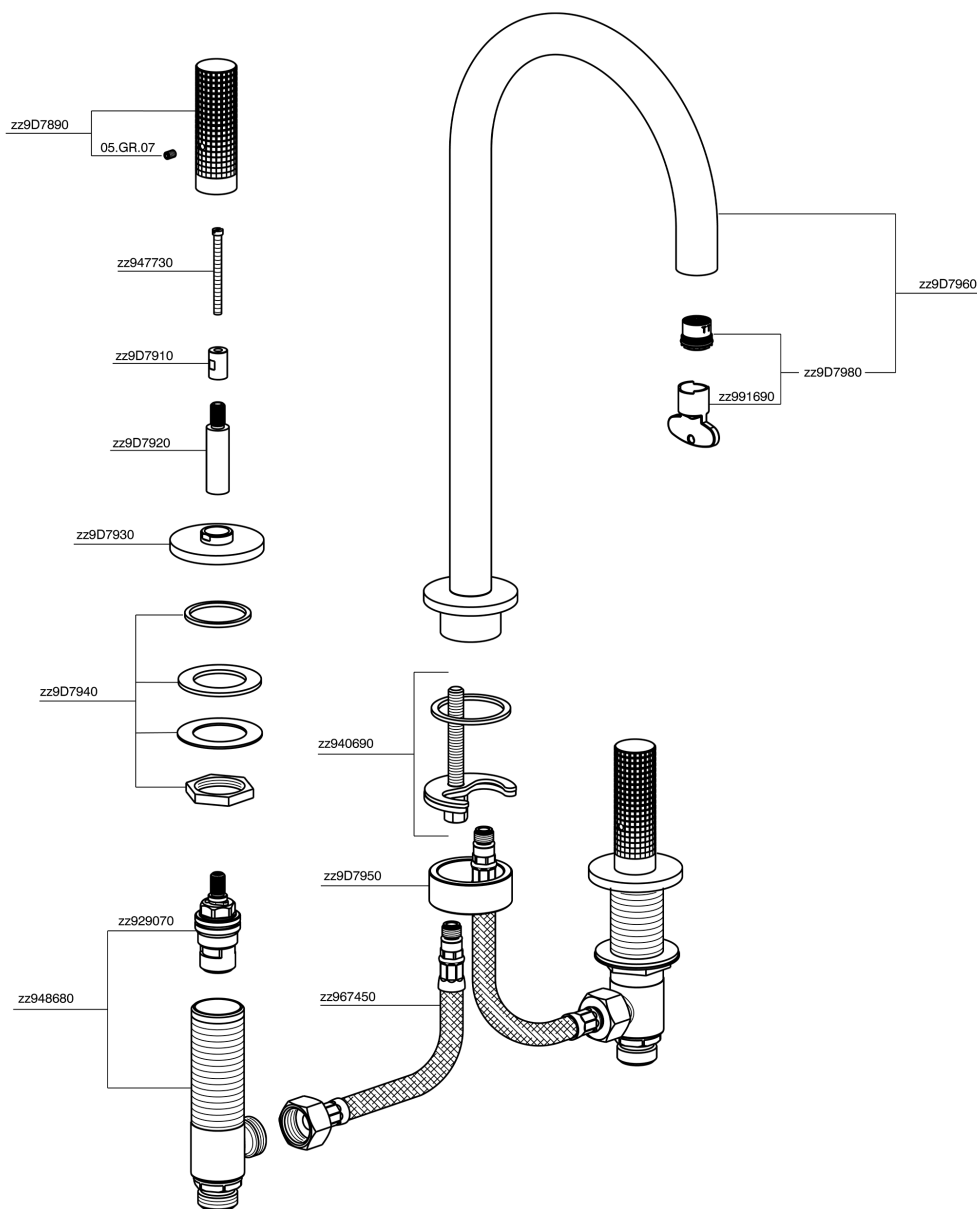

## Lavabo 3 agujeros NUANCE X32\_X1001040

X1001040

<https://es.cisal.it/lavabo-3-agujeros-nuance-x32-x1001040>

2026-06-14