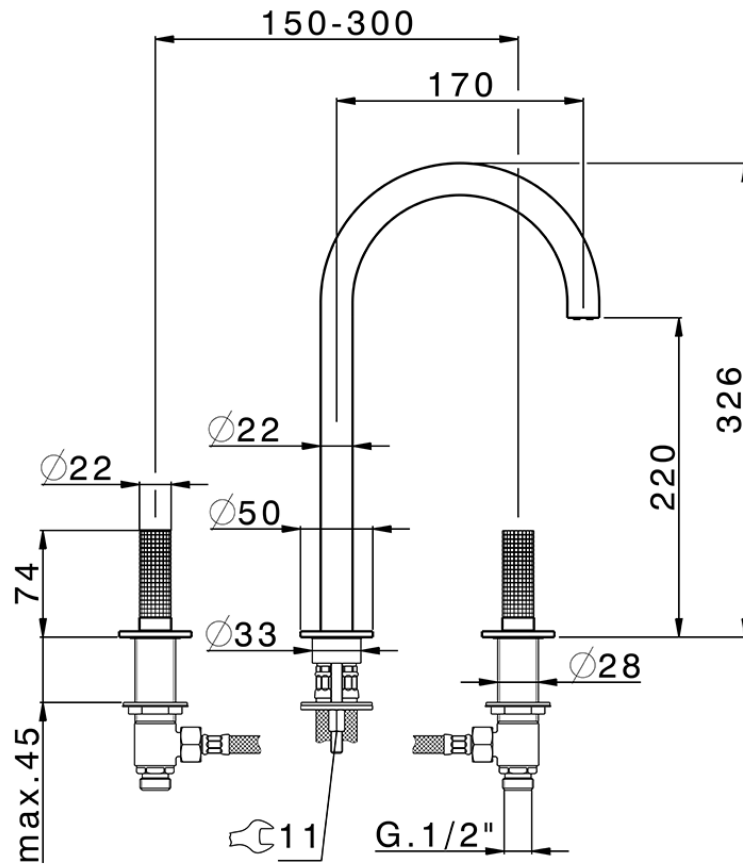

Lavabo 3 agujeros NUANCE X32_X1001040

X1001040

<https://es.cisal.it/lavabo-3-agujeros-nuance-x32-x1001040>

2026-06-13