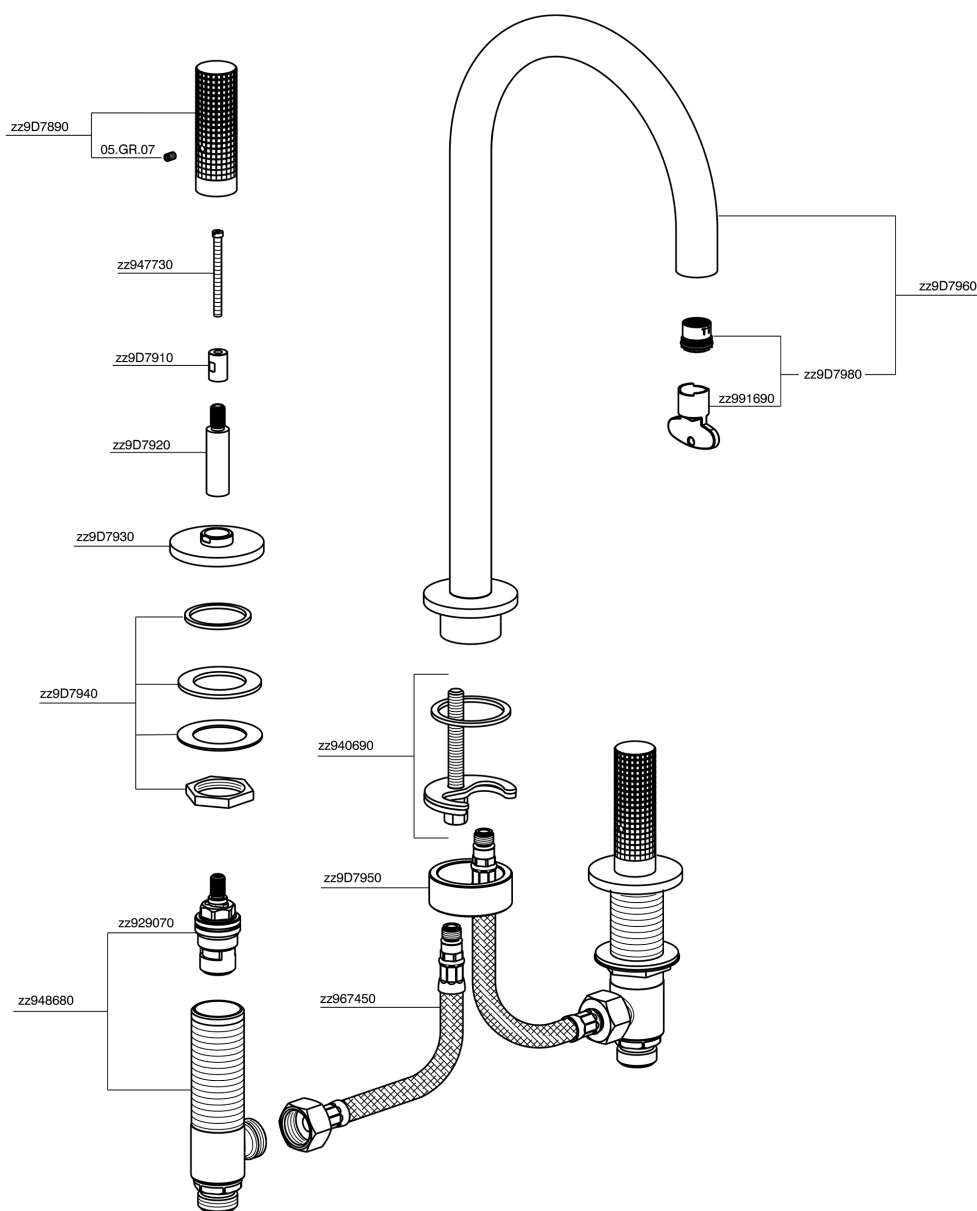

Lavabo 3 agujeros NUANCE X32_X1001040

X1001040

<https://es.cisal.it/lavabo-3-agujeros-nuance-x32-x1001040>

2026-06-13