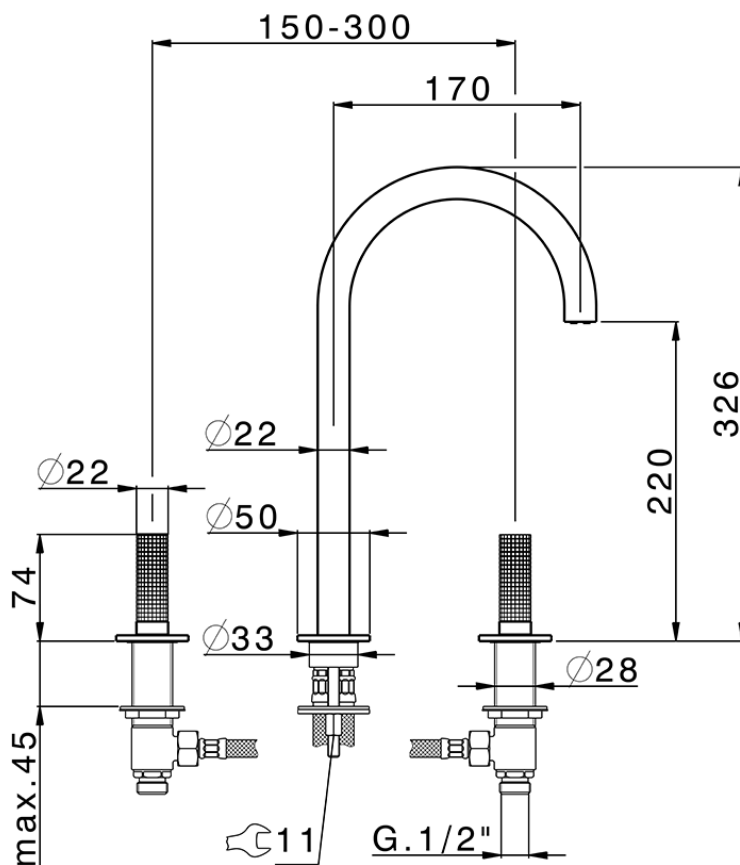

Lavabo 3 agujeros NUANCE X32_X1001040

X1001040

<https://es.cisal.it/lavabo-3-agujeros-nuance-x32-x1001040>

2026-06-13