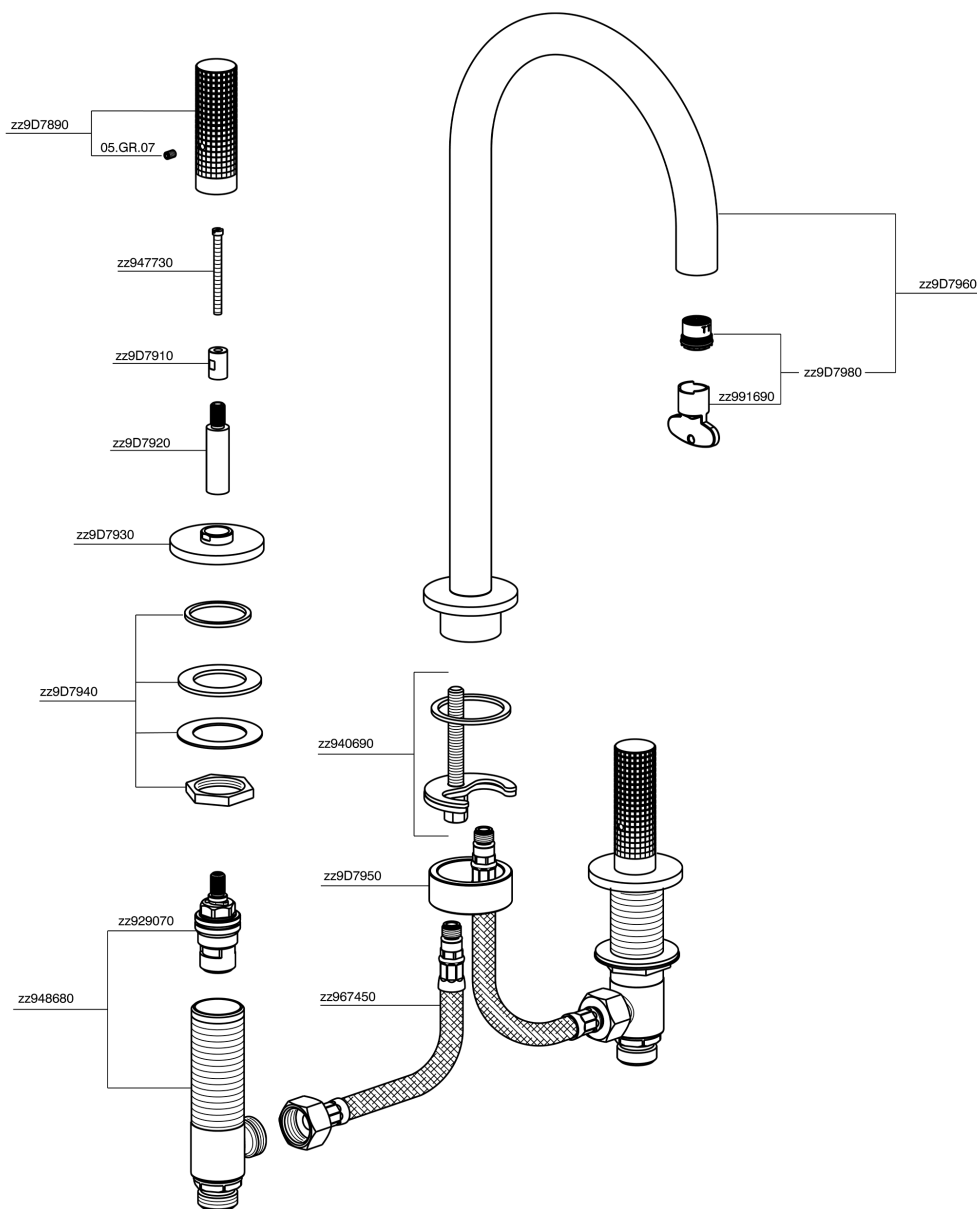

Lavabo 3 agujeros NUANCE X32_X1001040

X1001040

<https://es.cisal.it/lavabo-3-agujeros-nuance-x32-x1001040>

2026-06-14