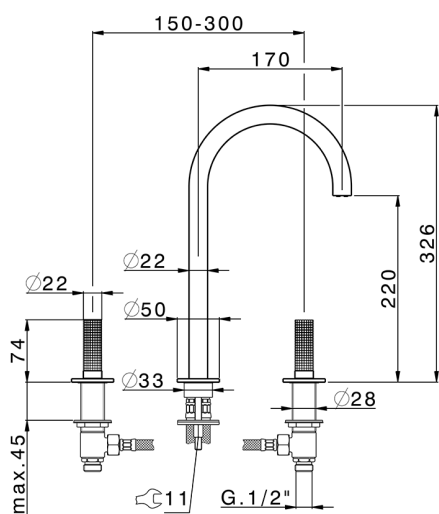

Lavabo 3 agujeros NUANCE X32_X1001040

MODELO **X1001040**

Lavabo 3 agujeros, sin desagüe automático, Inox AISI 316L

ACABADOS DISPONIBLES

-  **D1** D1 Inox Cepillado
-  **5H** 5H Dark Brass Brushed
-  **5L** 5L Brushed Black Titanium
-  **5N** 5N Oro Rosa Cepillado

CARACTERÍSTICAS

Lavabo 3 agujeros NUANCE X32_X1001040

X1001040

<https://es.cisal.it/lavabo-3-agujeros-nuance-x32-x1001040>

2026-06-14