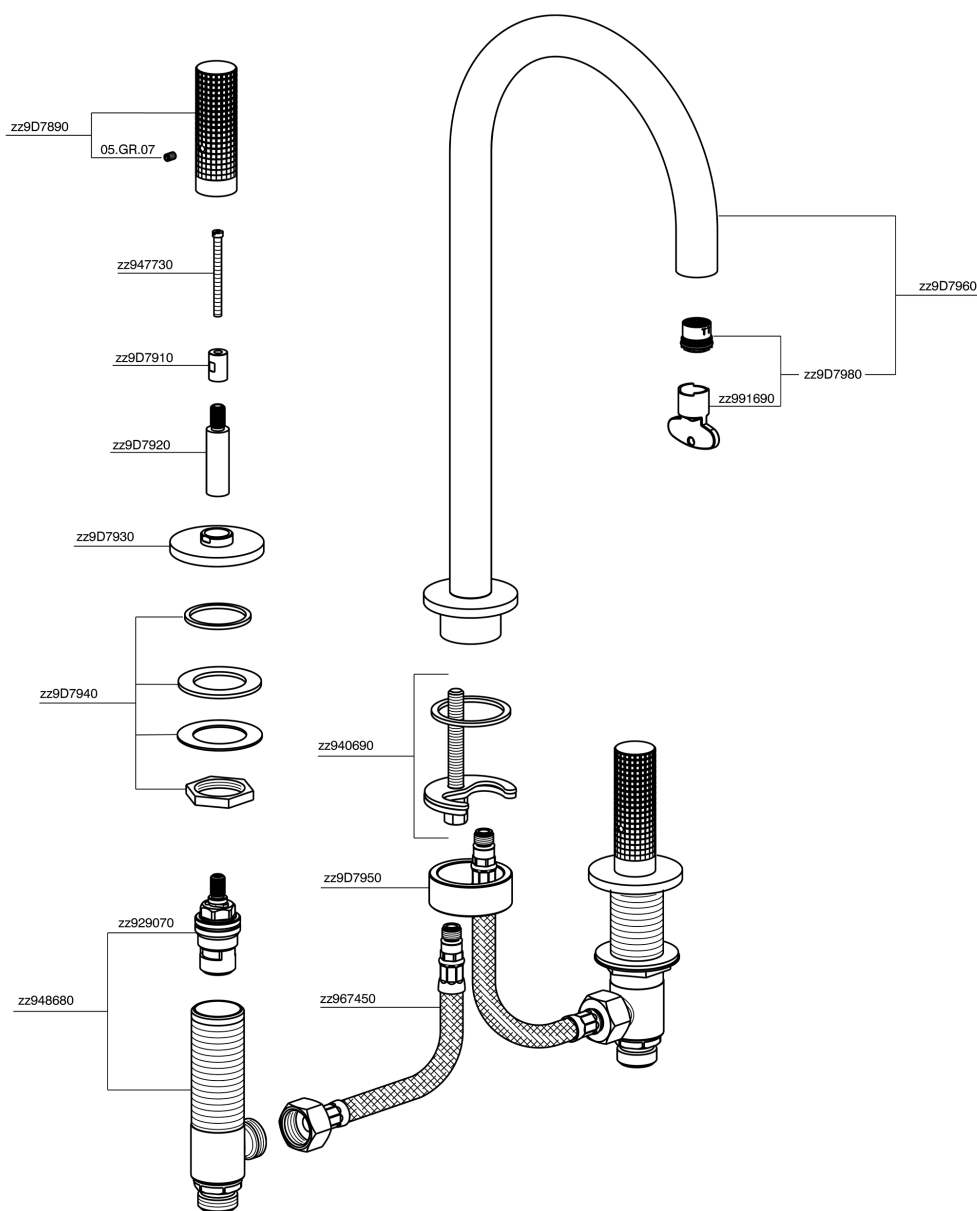

Lavabo 3 agujeros NUANCE X32_X1001040

MODELO **X1001040**

Lavabo 3 agujeros, sin desagüe automático, Inox AISI 316L

ACABADOS DISPONIBLES

-  **D1** D1 Inox Cepillado
-  **5H** 5H Dark Brass Brushed
-  **5L** 5L Brushed Black Titanium
-  **5N** 5N Oro Rosa Cepillado

CARACTERÍSTICAS

Lavabo 3 agujeros NUANCE X32_X1001040

X1001040

<https://es.cisal.it/lavabo-3-agujeros-nuance-x32-x1001040>

2026-06-14