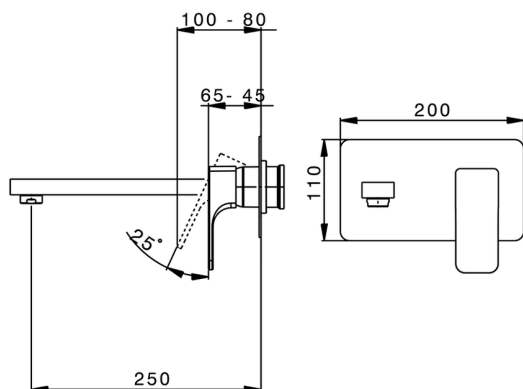

Parte externa monomando lavabo de pared CUBIC_CU005513

MODELO **CU005513**

Parte externa monomando lavabo de pared, sin parte empotrada, caño L.250 mm, para art. Easy-Box ZA002450-ZA025510

ACABADOS DISPONIBLES

-  **21** 21 Cromo
-  **2B** 2B Niquel Brillo
-  **2F** 2F Niquel Cepillado
-  **40** 40 Negro Mate

CARACTERÍSTICAS

Instalación **Empotrado**
Empotrado 1 **ZA002450**

2026-05-01