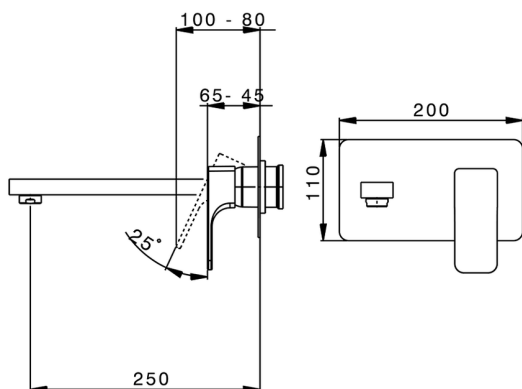

Parte externa monomando lavabo de pared CUBIC_CU005513

MODELO **CU005513**

Parte externa monomando lavabo de pared, sin parte empotrada, caño L.250 mm, para art. Easy-Box ZA002450-ZA025510

ACABADOS DISPONIBLES

-  **21** 21 Cromo
-  **2B** 2B Niquel Brillo
-  **2F** 2F Niquel Cepillado
-  **40** 40 Negro Mate

CARACTERÍSTICAS

Instalación **Empotrado**
Empotrado 1 **ZA002450**

2026-06-24