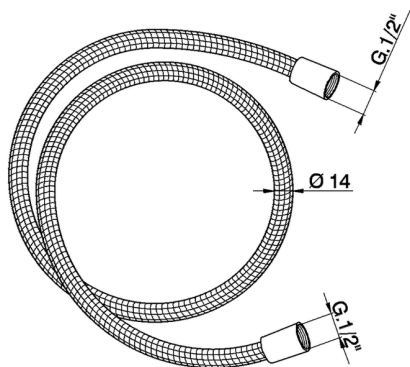

## Flexible SHOWER\_ZA009030

MODELO **ZA009030**

Flexible,flexible PVC 150 cm

ACABADOS DISPONIBLES

**21** 21 Cromo

**2A** 2A Niquel Satinado Cepillado

CARACTERÍSTICAS

2024-12-22