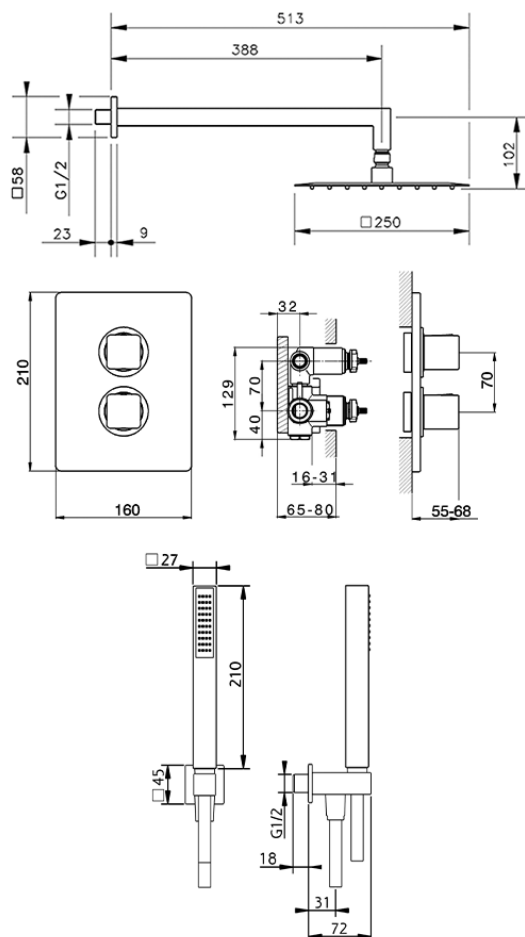

Conjunto ducha termostática empotrada CUBIC_CU0KT020

CU0KT020

<https://es.cisal.it/conjunto-ducha-termostatica-empotrada-cubic-cu0kt020>

2026-06-15