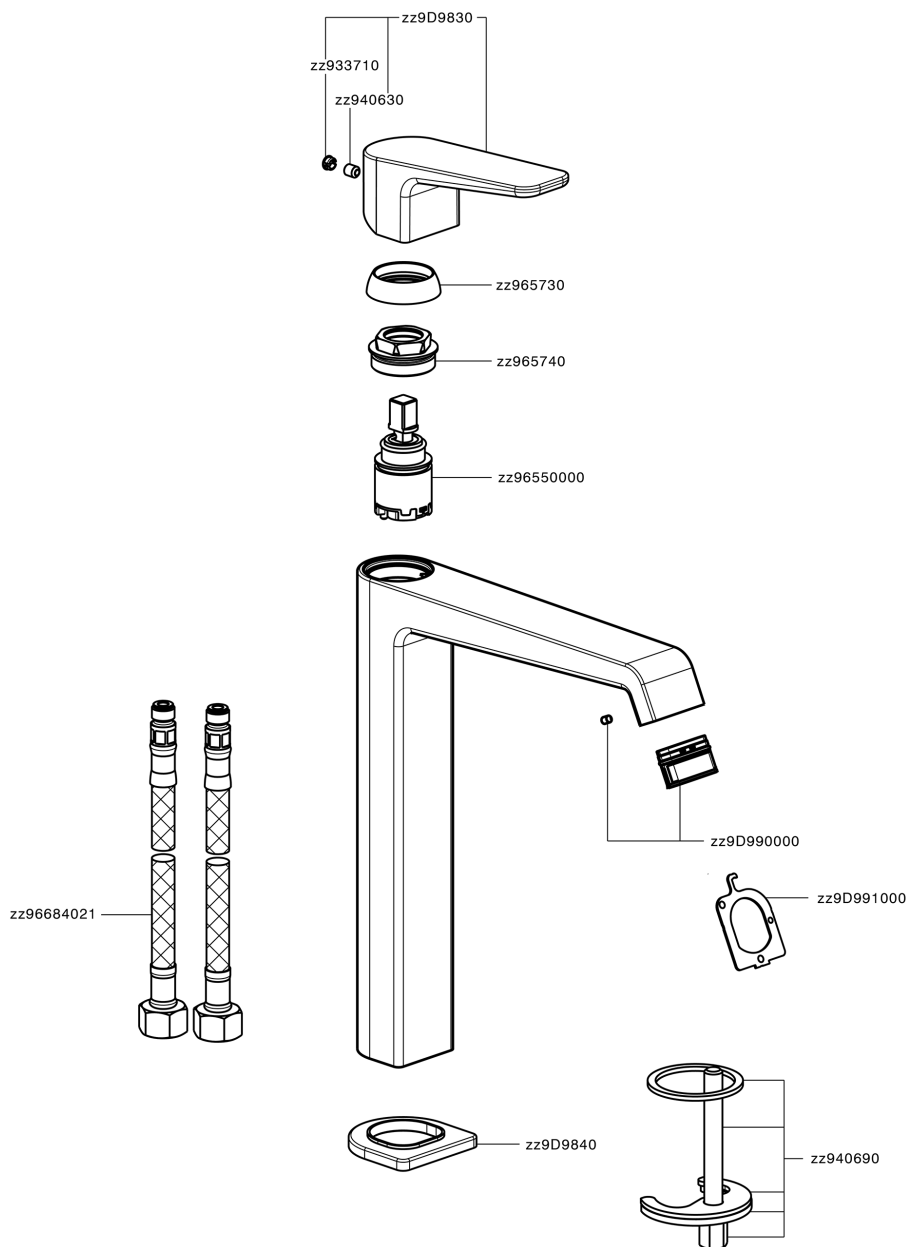

## Lavabo monomando alto ROCK&ROLL\_RL003544

MODELO **RL003544**

Lavabo monomando alto, sin desagüe automático, latiguillos acero G.3/8"

### CARACTERÍSTICAS

Recambio Cartucho **ZZ96550000**

**Cartucho Monomando 25 mm**

## Lavabo monomando alto ROCK&ROLL\_RL003544

RL003544

<https://es.cisal.it/lavabo-monomando-alto-rockroll-rl003544>

2026-06-15