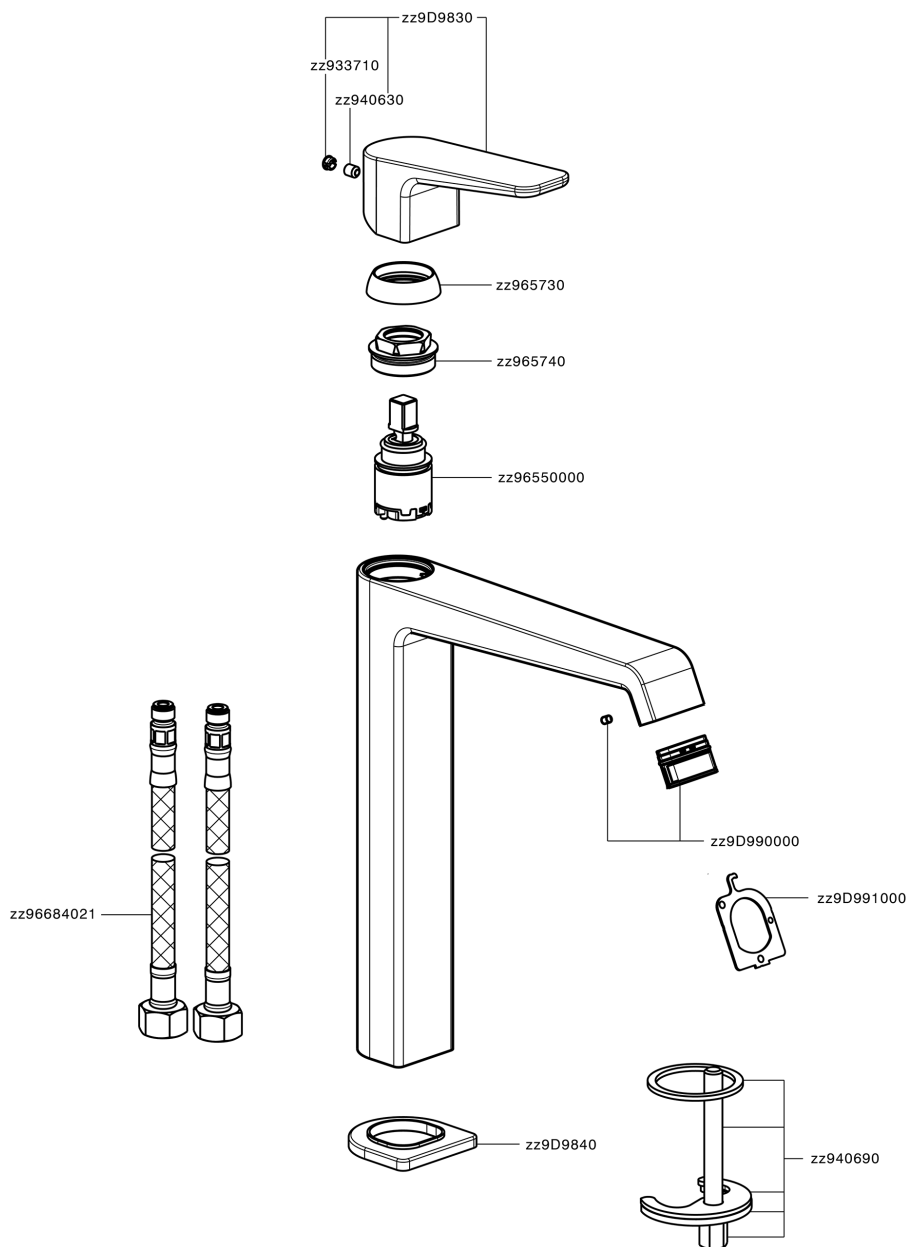

Lavabo monomando alto ROCK&ROLL_RL003544

RL003544

<https://es.cisal.it/lavabo-monomando-alto-rockroll-rl003544>

2026-05-01