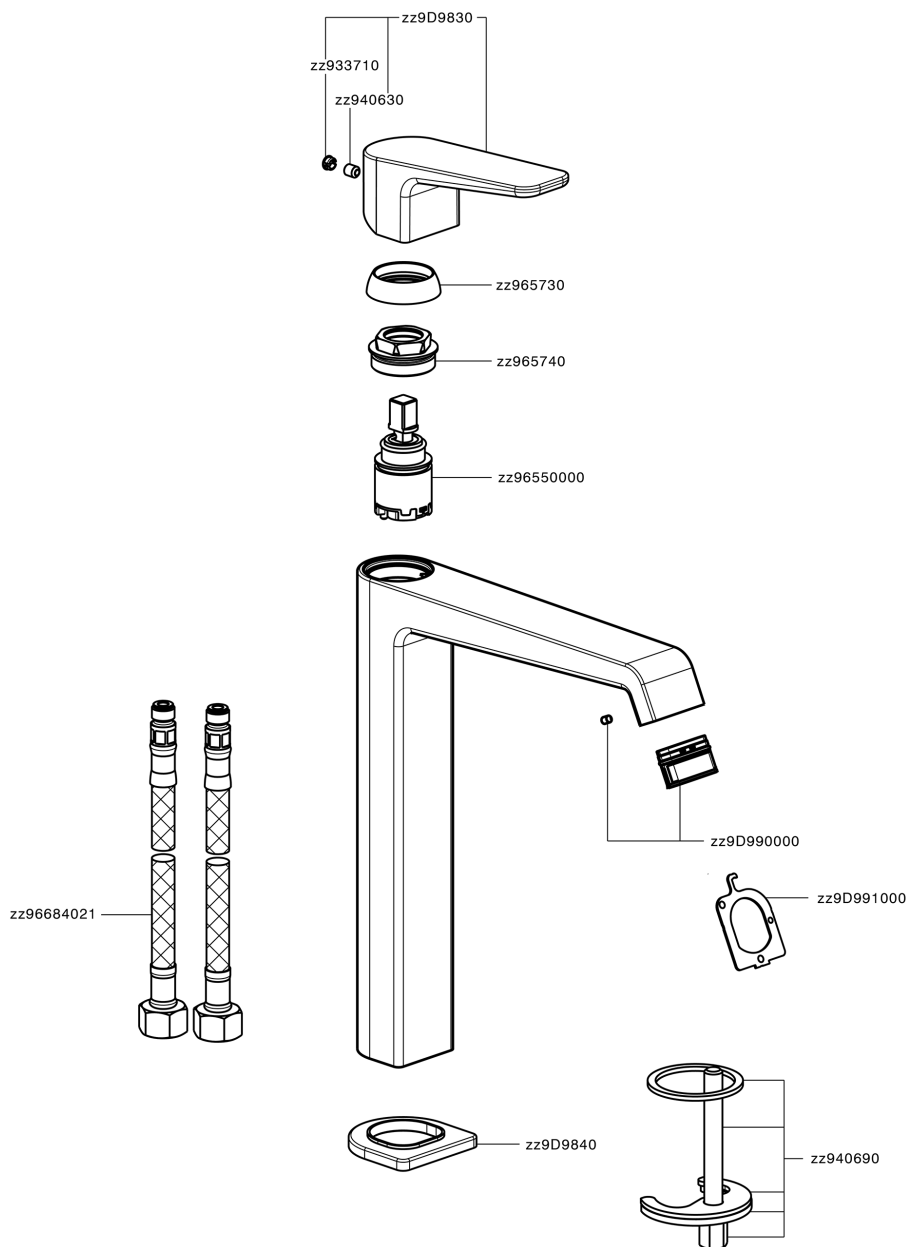

## Lavabo monomando alto ROCK&ROLL\_RL003544

MODELO **RL003544**

Lavabo monomando alto, sin desagüe automático, latiguillos acero G.3/8"

### CARACTERÍSTICAS

Recambio Cartucho **ZZ96550000**

**Cartucho Monomando 25 mm**

## Lavabo monomando alto ROCK&ROLL\_RL003544

RL003544

<https://es.cisal.it/lavabo-monomando-alto-rockroll-rl003544>

2026-05-01