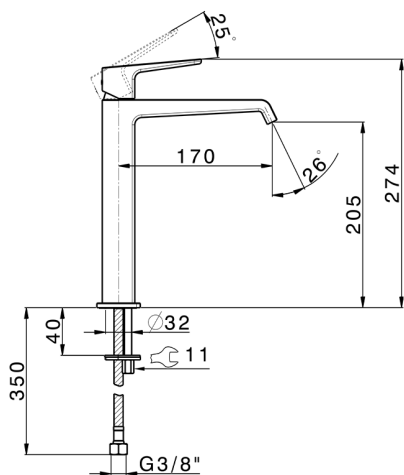

Lavabo monomando alto ROCK&ROLL_RL003544

MODELO **RL003544**

Lavabo monomando alto, sin desagüe automático, latiguillos acero G.3/8"

ACABADOS DISPONIBLES

-  **21** 21 Cromo
-  **2F** 2F Niquel Cepillado
-  **40** 40 Negro Mate

CARACTERÍSTICAS

Recambio Cartucho **ZZ96550000**

Cartucho Monomando 25 mm

Lavabo monomando alto ROCK&ROLL_RL003544

RL003544

<https://es.cisal.it/lavabo-monomando-alto-rockroll-rl003544>

2026-06-15