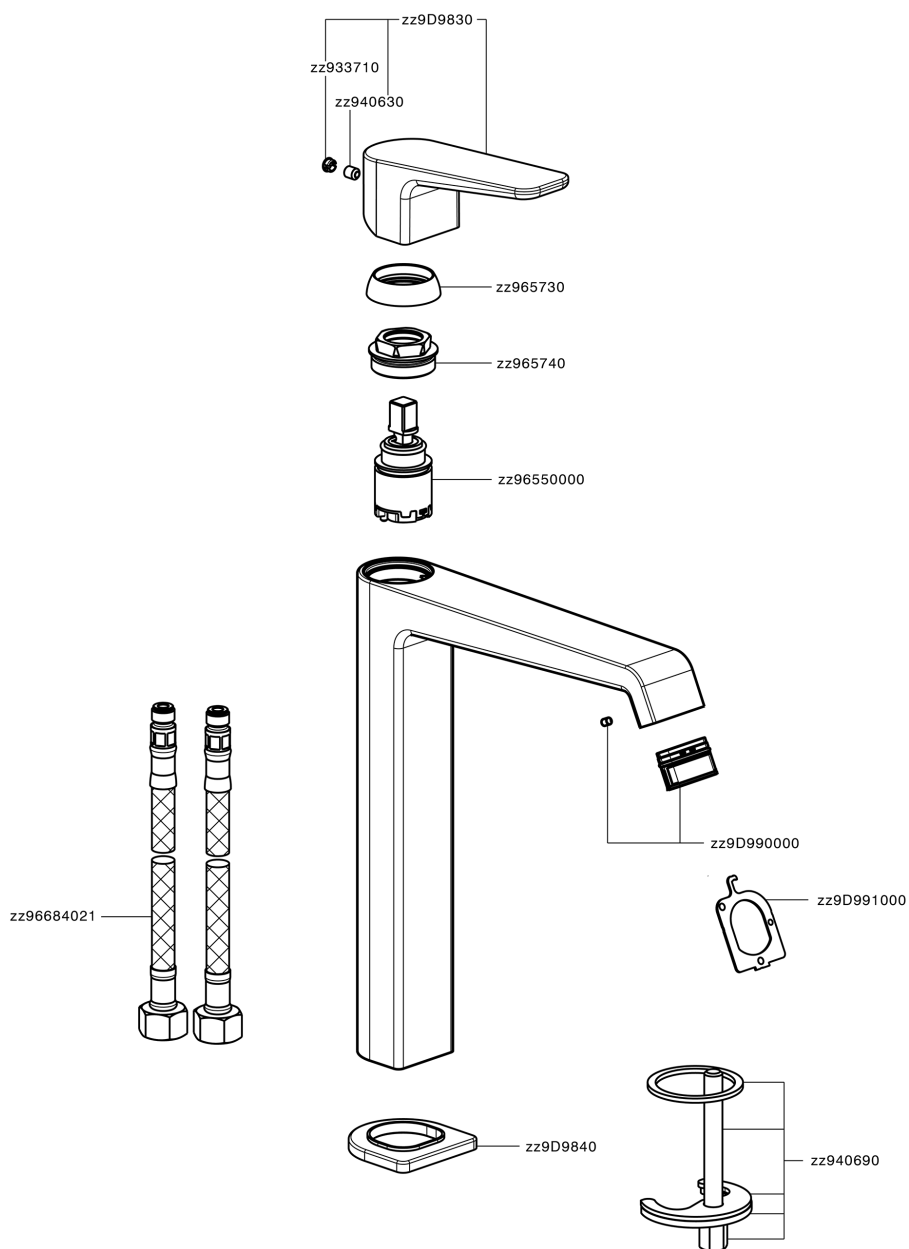

Lavabo monomando alto ROCK&ROLL_RL003544

MODELO **RL003544**

Lavabo monomando alto, sin desagüe automático, latiguillos acero G.3/8"

ACABADOS DISPONIBLES

-  **21** 21 Cromo
-  **2F** 2F Niquel Cepillado
-  **40** 40 Negro Mate

CARACTERÍSTICAS

Recambio Cartucho **ZZ96550000**

Cartucho Monomando 25 mm

Lavabo monomando alto ROCK&ROLL_RL003544

RL003544

<https://es.cisal.it/lavabo-monomando-alto-rockroll-rl003544>

2026-06-15