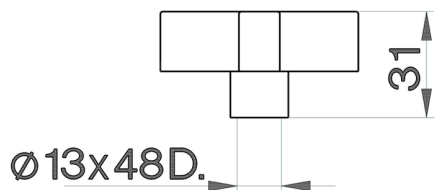

## Maneta Barcelona REPUESTOS\_ZZ932890

MODELO **ZZ932890**

Maneta Barcelona

ACABADOS DISPONIBLES

**21** 21 Cromo

**2A** 2A Niquel Satinado Cepillado

CARACTERÍSTICAS

2024-12-22