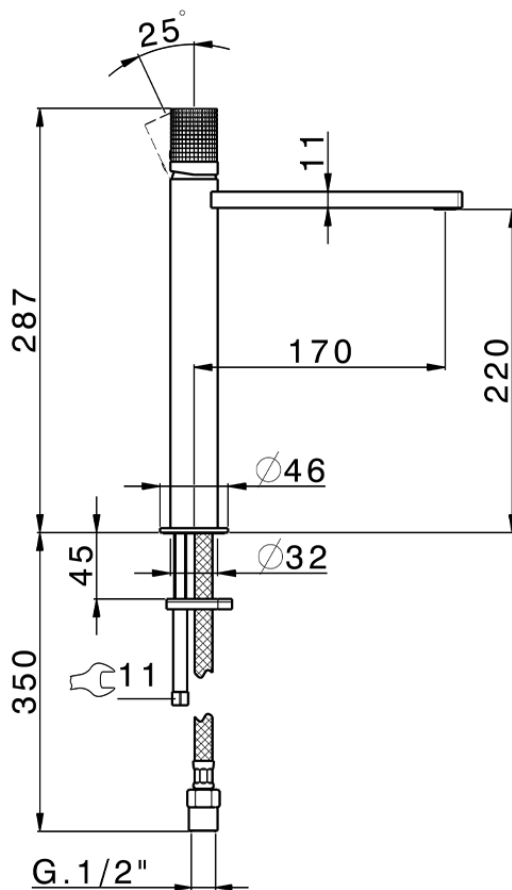

Lavabo monomando alto NUANCE X32_X2003544

X2003544

<https://es.cisal.it/lavabo-monomando-alto-nuance-x32-x2003544>

2026-06-14