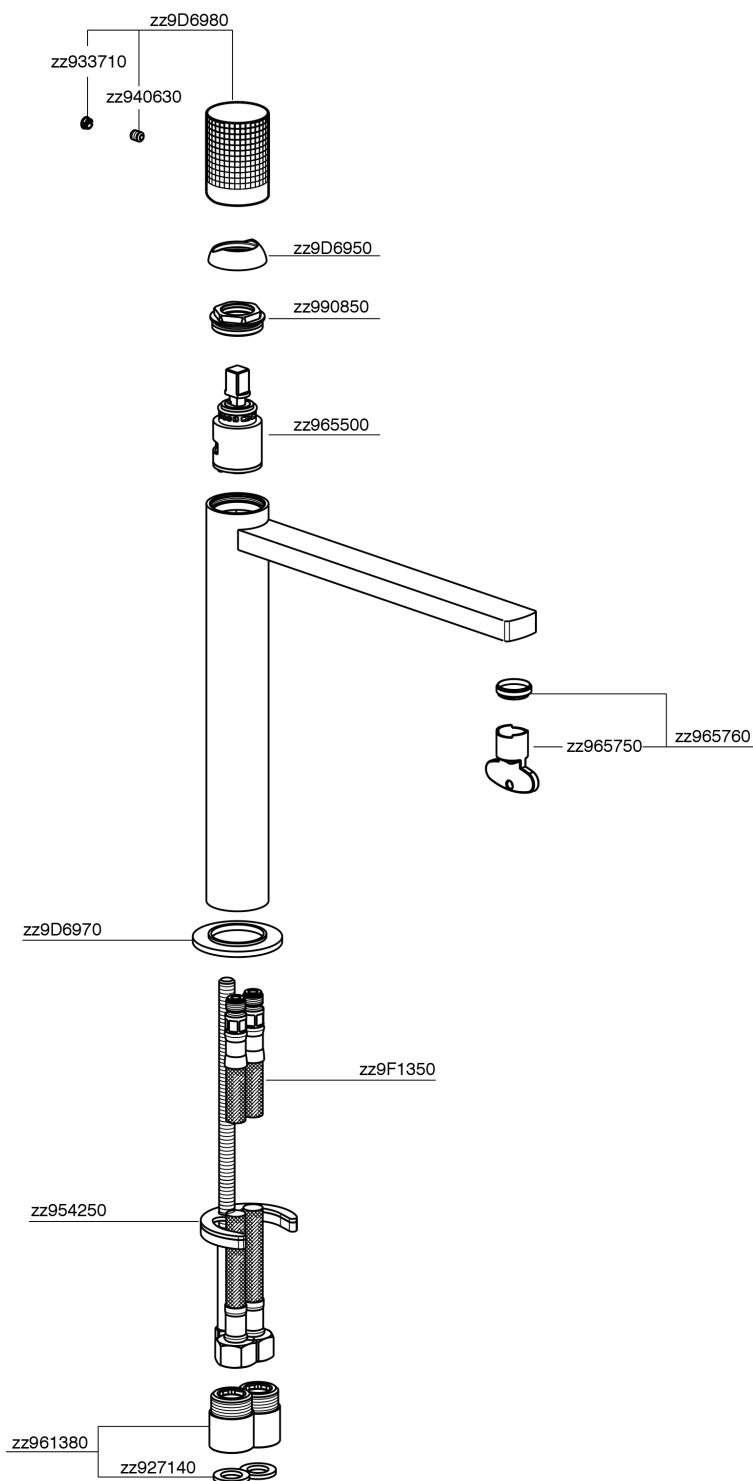

Lavabo monomando alto NUANCE X32_X2003544

X2003544

<https://es.cisal.it/lavabo-monomando-alto-nuance-x32-x2003544>

2026-06-13