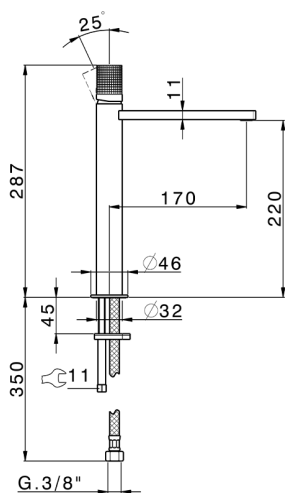

Lavabo monomando alto NUANCE X32_X2003544

MODELO **X2003544**

Lavabo monomando alto, sin desagüe automático, latiguillos acero G.3/8", Inox AISI 316L

ACABADOS DISPONIBLES

D1 D1 Inox Cepillado

5H 5H Dark Brass Brushed

5L 5L Brushed Black Titanium

5N 5N Oro Rosa Cepillado

CARACTERÍSTICAS

Recambio Cartucho **ZZ96550000**

Cartucho Monomando 25 mm

Lavabo monomando alto NUANCE X32_X2003544

X2003544

<https://es.cisal.it/lavabo-monomando-alto-nuance-x32-x2003544>