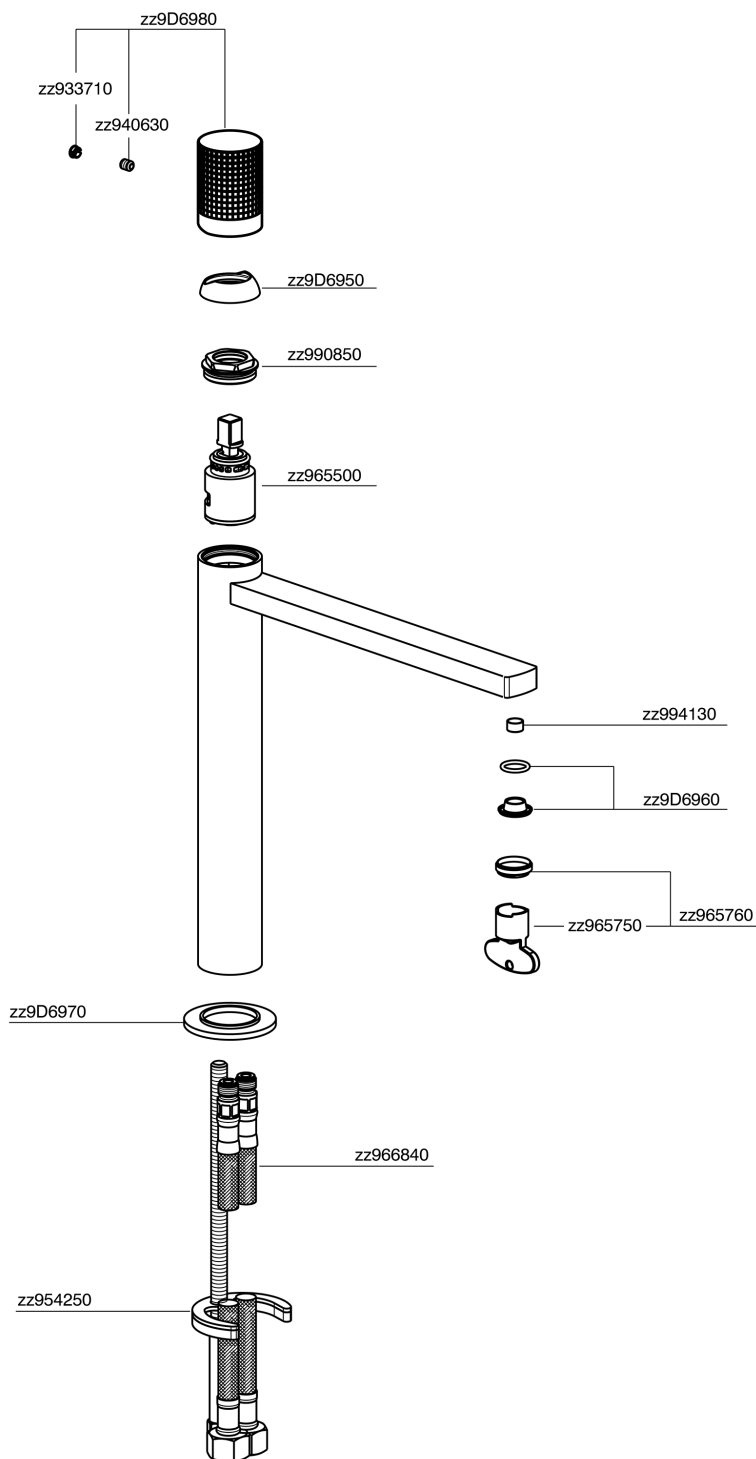

Lavabo monomando alto NUANCE X32_X2003544

X2003544

<https://es.cisal.it/lavabo-monomando-alto-nuance-x32-x2003544>

2026-04-29