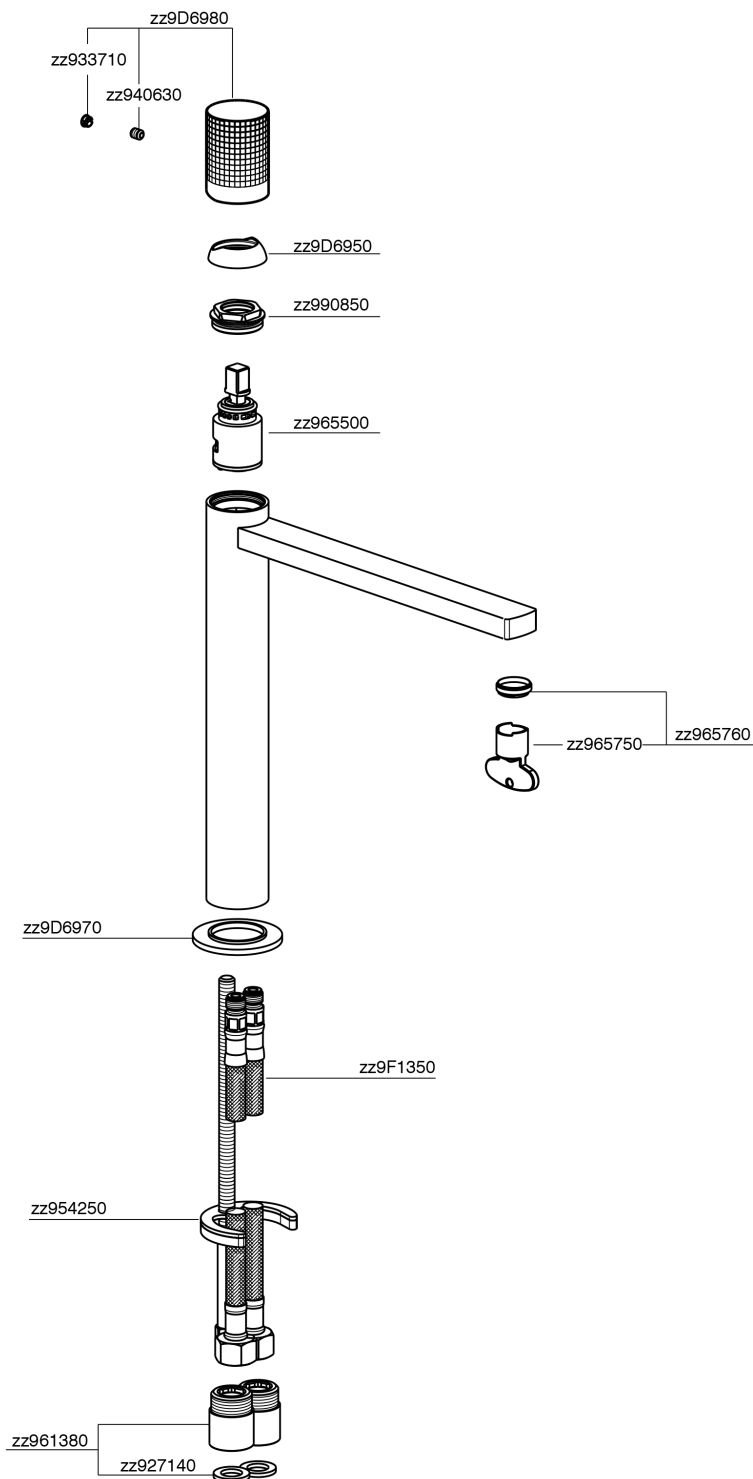

Lavabo monomando alto NUANCE X32_X2003544

X2003544

<https://es.cisal.it/lavabo-monomando-alto-nuance-x32-x2003544>

2026-06-14