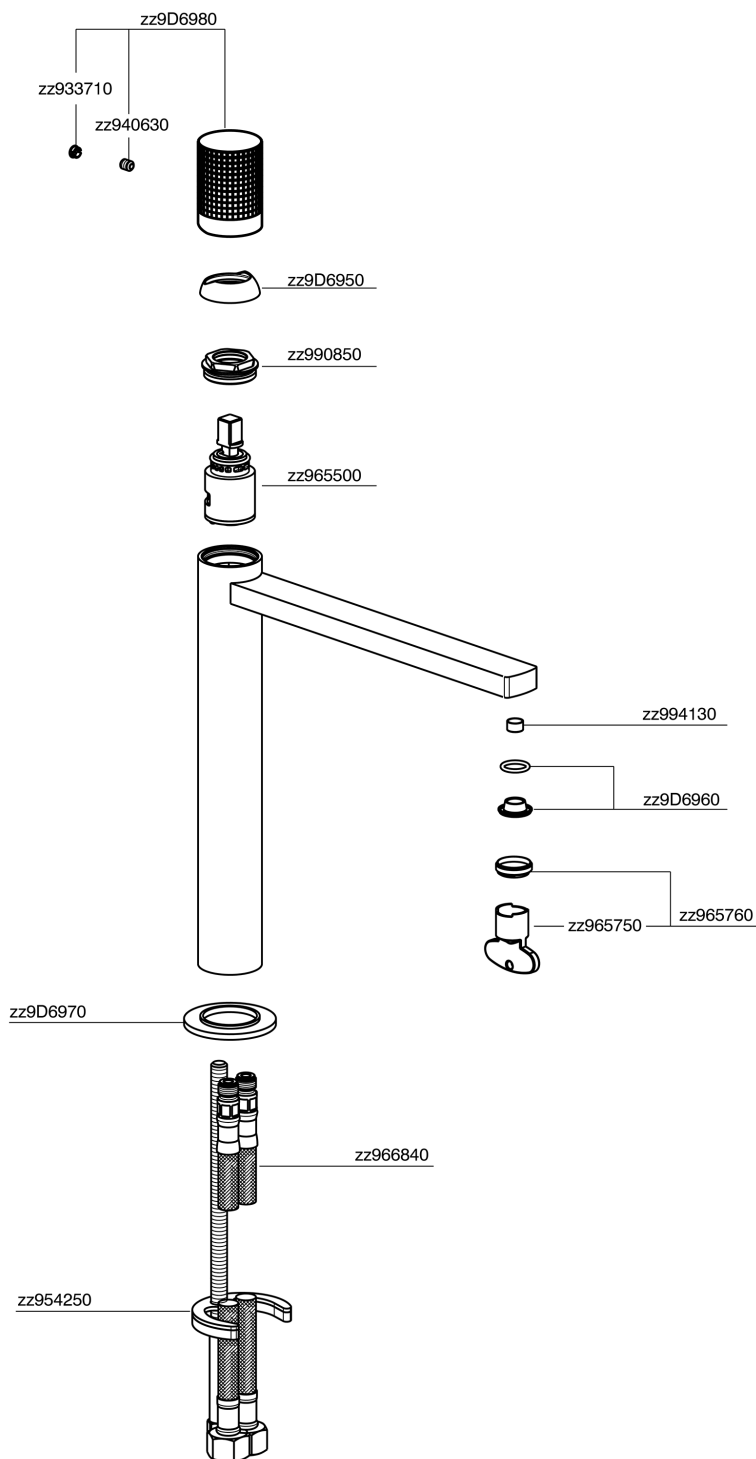

Lavabo monomando alto NUANCE X32_X2003544

MODELO **X2003544**

Lavabo monomando alto, sin desagüe automático, latiguillos acero G.3/8", Inox AISI 316L

ACABADOS DISPONIBLES

D1 D1 Inox Cepillado

5H 5H Dark Brass Brushed

5L 5L Brushed Black Titanium

5N 5N Oro Rosa Cepillado

CARACTERÍSTICAS

Recambio Cartucho **ZZ96550000**

Cartucho Monomando 25 mm

Lavabo monomando alto NUANCE X32_X2003544

X2003544

<https://es.cisal.it/lavabo-monomando-alto-nuance-x32-x2003544>