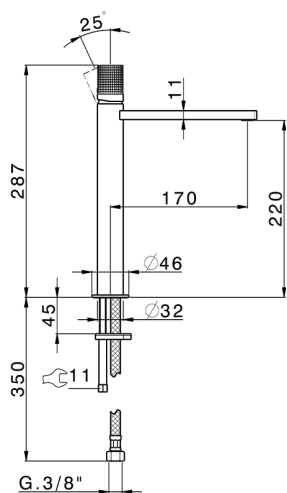

Lavabo monomando alto NUANCE X32_X2003544

MODELO **X2003544**

Lavabo monomando alto, sin desagüe automático, latiguillos acero G.3/8", Inox AISI 316L

ACABADOS DISPONIBLES

D1 D1 Inox Cepillado

5H 5H Dark Brass Brushed

5L 5L Brushed Black Titanium

5N 5N Oro Rosa Cepillado

CARACTERÍSTICAS

Recambio Cartucho **ZZ96550000**

Cartucho Monomando 25 mm

Lavabo monomando alto NUANCE X32_X2003544

X2003544

<https://es.cisal.it/lavabo-monomando-alto-nuance-x32-x2003544>