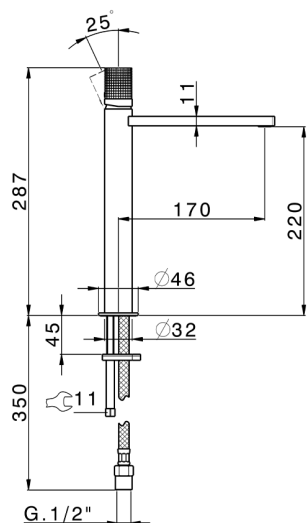

Lavabo monomando alto NUANCE X32_X2003544

MODELO **X2003544**

Lavabo monomando alto, sin desagüe automático, latiguillos acero G.3/8", Inox AISI 316L

ACABADOS DISPONIBLES

-  **D1** D1 Inox Cepillado
-  **5H** 5H Dark Brass Brushed
-  **5L** 5L Brushed Black Titanium
-  **5N** 5N Oro Rosa Cepillado

CARACTERÍSTICAS

Recambio Cartucho **ZZ96550000**

Cartucho Monomando 25 mm

Lavabo monomando alto NUANCE X32_X2003544

X2003544

<https://es.cisal.it/lavabo-monomando-alto-nuance-x32-x2003544>

2026-06-14