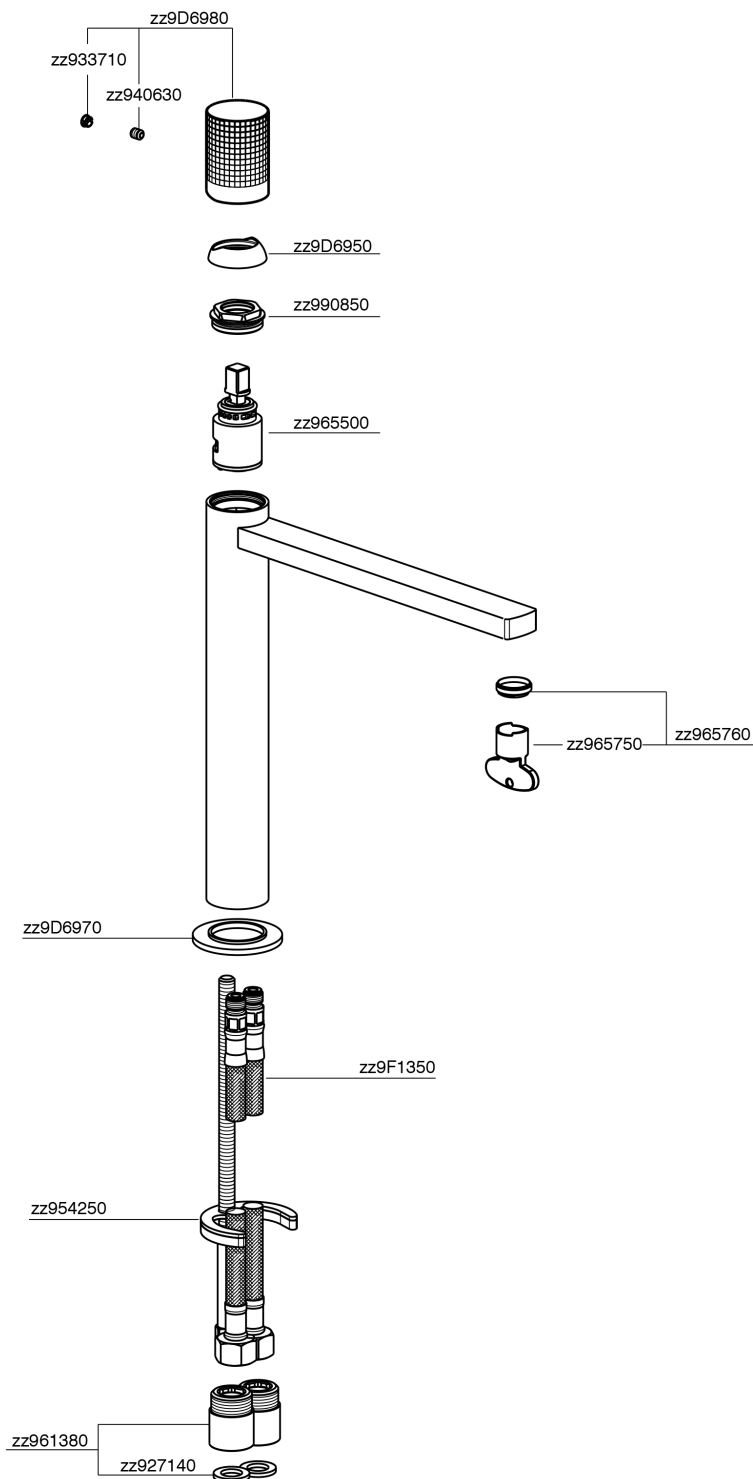

Lavabo monomando alto NUANCE X32_X2003544

MODELO **X2003544**

Lavabo monomando alto, sin desagüe automático, latiguillos acero G.3/8", Inox AISI 316L

ACABADOS DISPONIBLES

-  **D1** D1 Inox Cepillado
-  **5H** 5H Dark Brass Brushed
-  **5L** 5L Brushed Black Titanium
-  **5N** 5N Oro Rosa Cepillado

CARACTERÍSTICAS

Recambio Cartucho **ZZ96550000**

Cartucho Monomando 25 mm

Lavabo monomando alto NUANCE X32_X2003544

X2003544

<https://es.cisal.it/lavabo-monomando-alto-nuance-x32-x2003544>

2026-06-14