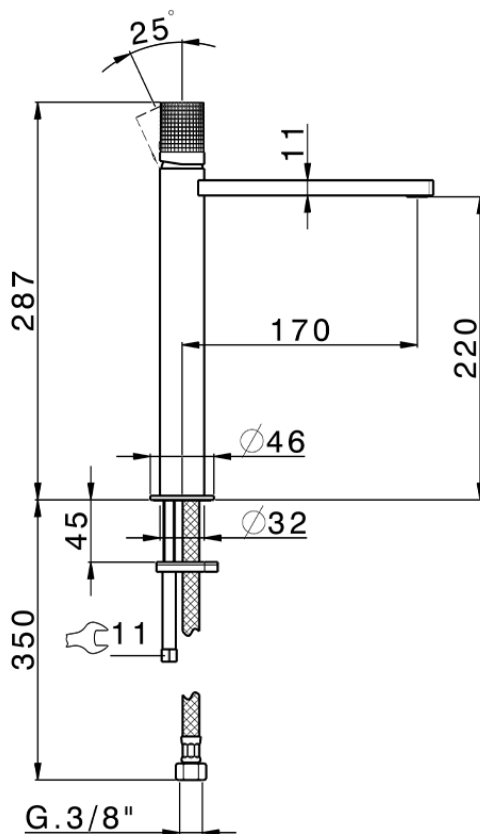

Lavabo monomando alto NUANCE X32_X2003544

X2003544

<https://es.cisal.it/lavabo-monomando-alto-nuance-x32-x2003544>

2026-04-29