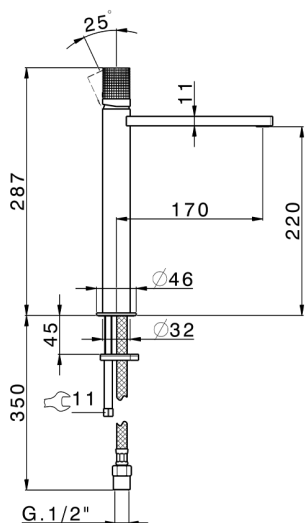

Lavabo monomando alto NUANCE X32_X2003544

MODELO **X2003544**

Lavabo monomando alto, sin desagüe automático, latiguillos acero G.3/8", Inox AISI 316L

ACABADOS DISPONIBLES

-  **D1** D1 Inox Cepillado
-  **5H** 5H Dark Brass Brushed
-  **5L** 5L Brushed Black Titanium
-  **5N** 5N Oro Rosa Cepillado

CARACTERÍSTICAS

Recambio Cartucho **ZZ96550000**

Cartucho Monomando 25 mm

Lavabo monomando alto NUANCE X32_X2003544

X2003544

<https://es.cisal.it/lavabo-monomando-alto-nuance-x32-x2003544>

2026-06-14