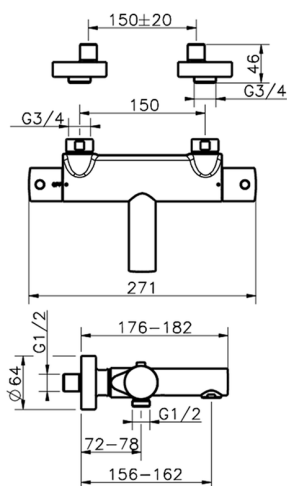

Bañera termostática SLIM_SMT23010

MODELO **SMT23010**

Bañera termostática, sin conjunto ducha, conexión para flexible 1/2" M

ACABADOS DISPONIBLES

-  **21** 21 Cromo
-  **2B** 2B Niquel Brillo
-  **40** 40 Negro Mate
-  **4Q** 4Q Blanco Mate

CARACTERÍSTICAS

Recambio Cartucho **24.04A.PP**

Cartucho Termostático Plus P 8X20

DeviaStop

La tecnología Cisal DeviaStop le permite ajustar el caudal de agua y dirigirla hacia la salida elegida (rociador superior, ducha de mano, etc.).